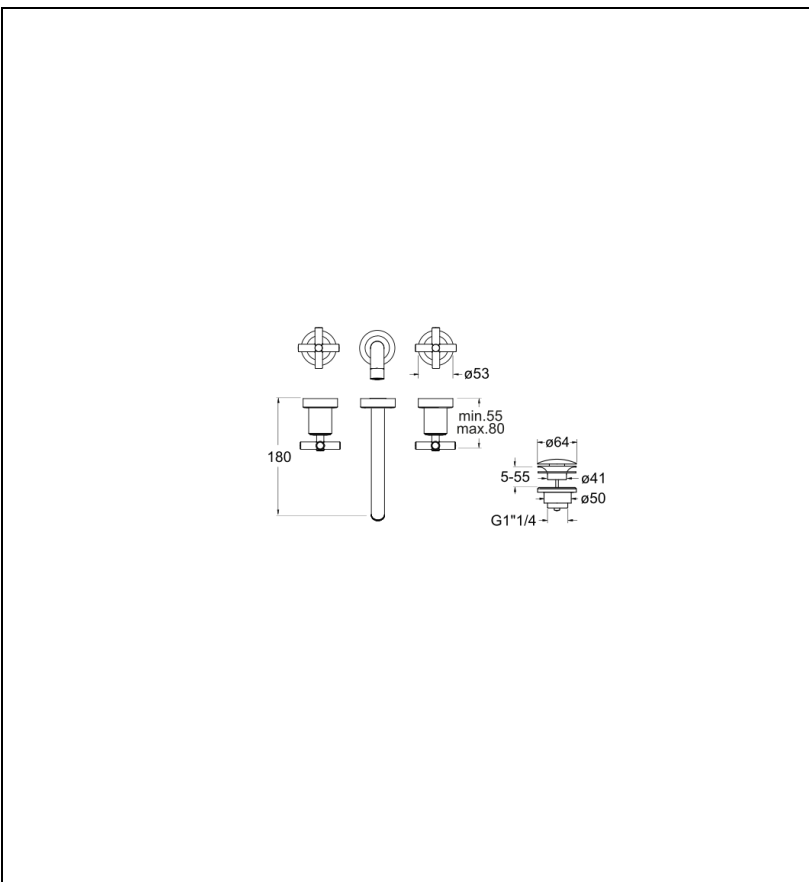

EV24234 : LAVABO EXECUTIVE MURAL SMALL 3  
TROUS OR ROSE BRO + Vidage SS MECANIS  
EXECUTIVE

34 > or rose brossé

## Caractéristiques

- Sans mécanisme
- Economie d'eau
- Aérateur anticalcaire
- Saillie 182 mm
- Garantie 8 ans