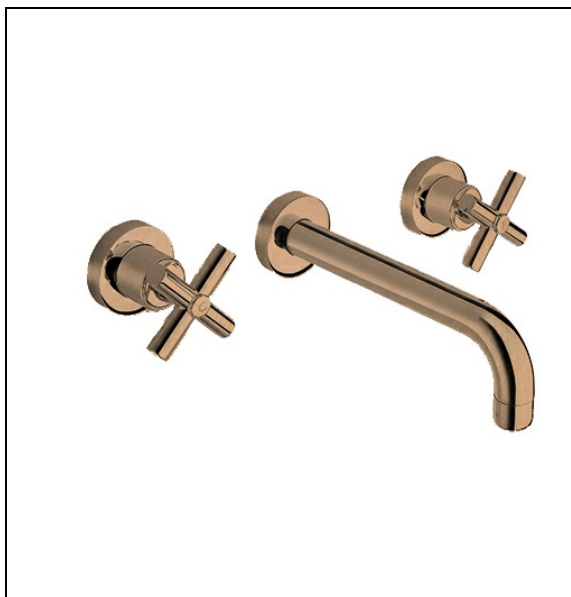

EV24234 : LAVABO EXECUTIVE MURAL SMALL 3  
TROUS OR ROSE BRO + Vidage SS MECANIS  
EXECUTIVE

34 > or rose brossé

## Caractéristiques

- Sans mécanisme
- Economie d'eau
- Aérateur anticalcaire
- Saillie 182 mm
- Garantie 8 ans