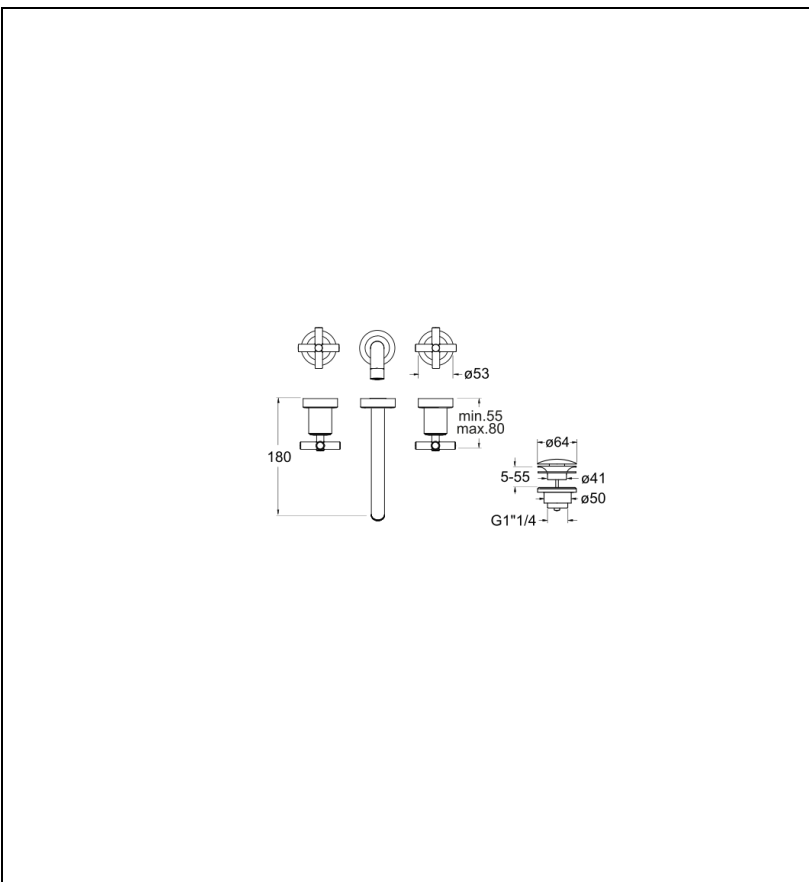

EV24234 : LAVABO EXECUTIVE MURAL SMALL 3
TROUS OR ROSE BRO + Vidage SS MECANIS
EXECUTIVE

34 > or rose brossé

Caractéristiques

- Sans mécanisme
- Economie d'eau
- Aérateur anticalcaire
- Saillie 182 mm
- A installer avec box CS23300
- Garantie 8 ans