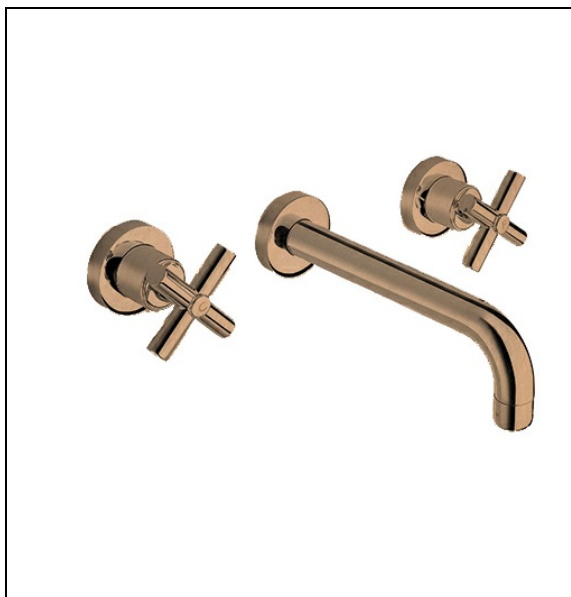

EV24234 : LAVABO EXECUTIVE MURAL SMALL 3
TROUS OR ROSE BRO + Vidage SS MECANIS
EXECUTIVE

CRISTINA
RUBINETTERIE
ondyna

34 > or rose brossé

Caractéristiques

- Sans mécanisme
- Economie d'eau
- Aérateur anticalcaire
- Saillie 182 mm
- A installer avec box CS23300
- Garantie 8 ans