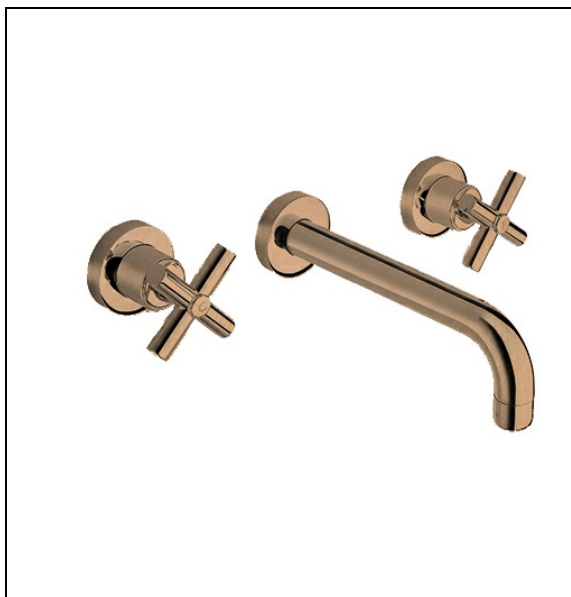

EV24234 : LAVABO EXECUTIVE MURAL SMALL 3
TROUS OR ROSE BRO + Vidage SS MECANIS
EXECUTIVE

34 > or rose brossé

Caractéristiques

- Sans mécanisme
- Economie d'eau
- Aérateur anticalcaire
- Saillie 182 mm
- A installer avec box CS23300
- Garantie 8 ans