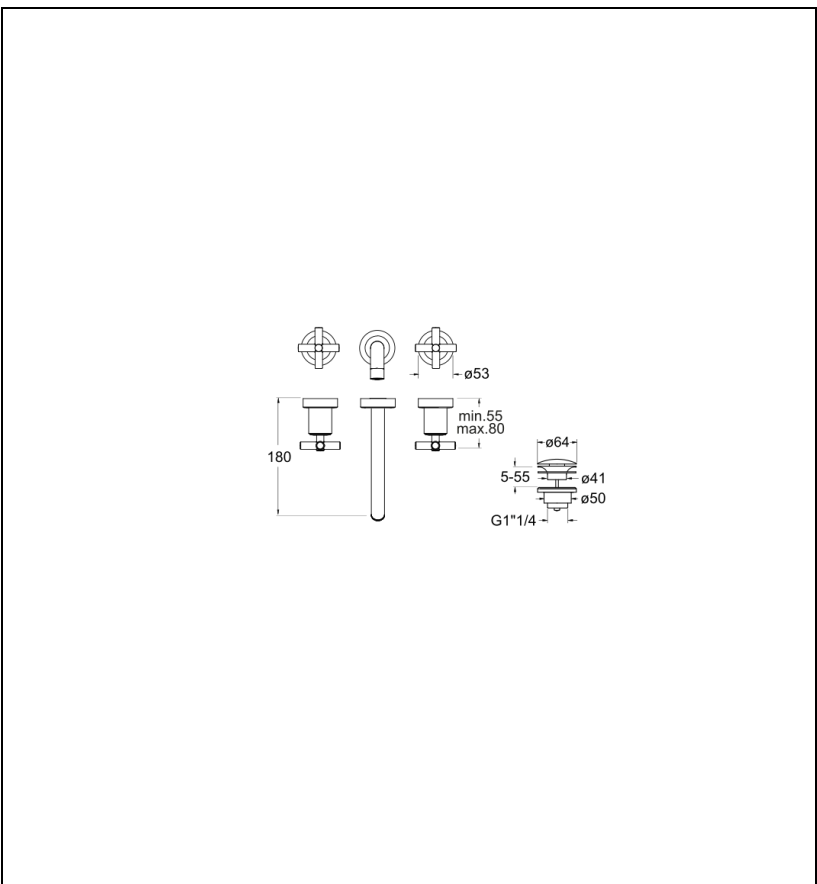

EV24234 : LAVABO EXECUTIVE MURAL SMALL 3
TROUS OR ROSE BRO + Vidage SS MECANIS
EXECUTIVE

CRISTINA
RUBINETTERIE
ondyna

34 > or rose brossé

Caractéristiques

- Sans mécanisme
- Economie d'eau
- Aérateur anticalcaire
- Saillie 182 mm
- A installer avec box CS23300
- Garantie 8 ans