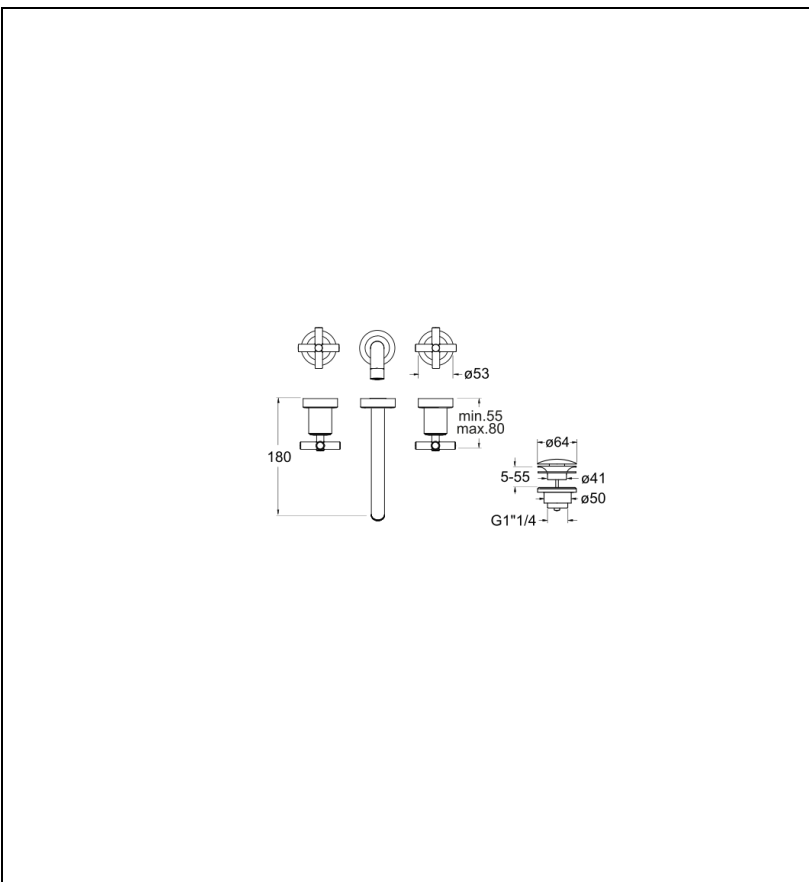

EV24246 : LAVABO EXECUTIVE MURAL SMALL 3
TROUS OR ROSE + Vidage SANS MECANISME
EXECUTIVE

46 > or rose

Caractéristiques

- Sans mécanisme
- Economie d'eau
- Aérateur anticalcaire
- Saillie 182 mm
- Garantie 8 ans