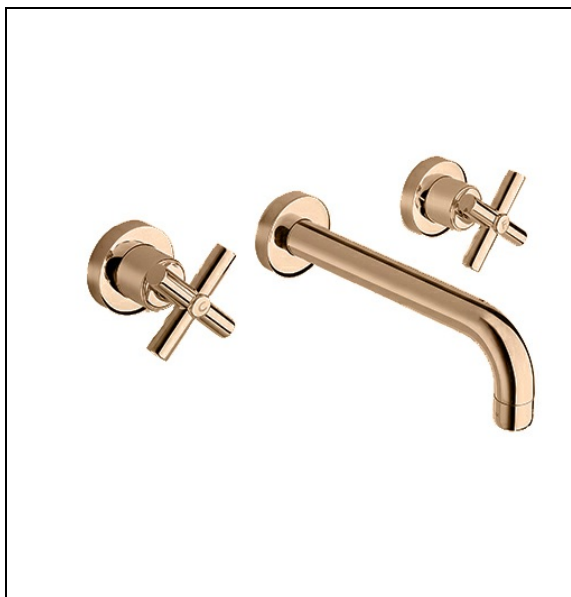

EV24246 : LAVABO EXECUTIVE MURAL SMALL 3
TROUS OR ROSE + Vidage SANS MECANISME
EXECUTIVE

46 > or rose

Caractéristiques

- Sans mécanisme
- Economie d'eau
- Aérateur anticalcaire
- Saillie 182 mm
- Garantie 8 ans