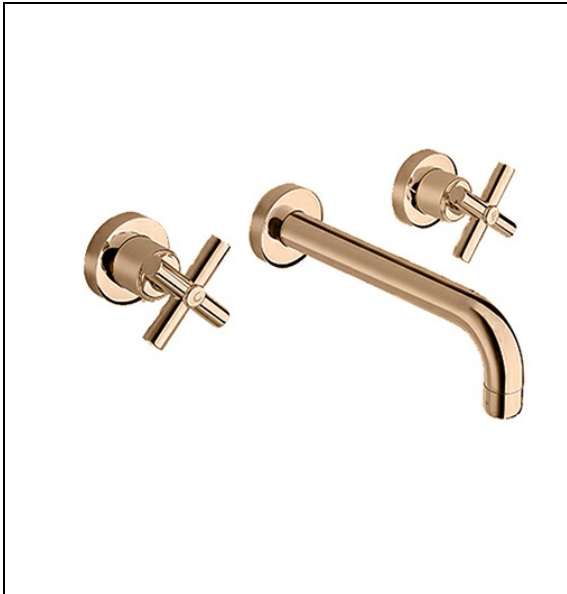

EV24246P : FACADE LAVABO EXECUTIVE MURAL
3 TROUS OR ROSE + VIDAGE EXECUTIVE

46P > or rose PVD

Caractéristiques

- Livré sans mécanisme
- aérateur anticalcaire économie d'eau 5l/min
- Saillie 180 mm
- A installer avec box CS23300
- Garantie 8 ans