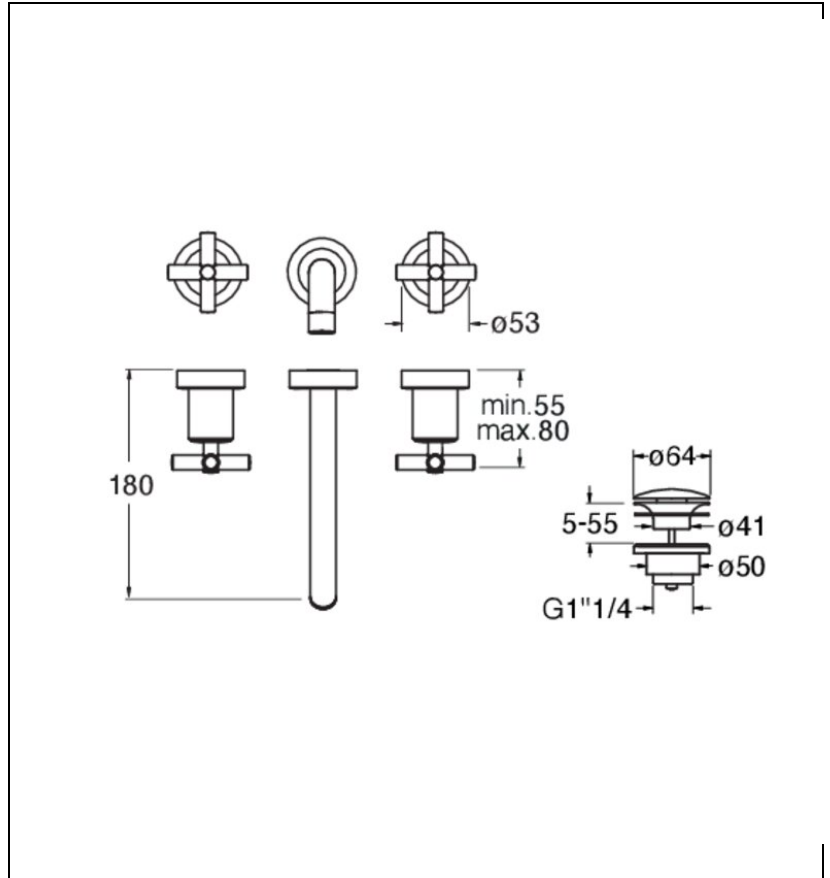

EV24246P : FACADE LAVABO EXECUTIVE MURAL
3 TROUS OR ROSE + VIDAGE EXECUTIVE

46P > or rose PVD

Caractéristiques

- Livré sans mécanisme
- aérateur anticalcaire économie d'eau 5l/min
- Saillie 180 mm
- A installer avec box CS23300
- Garantie 8 ans