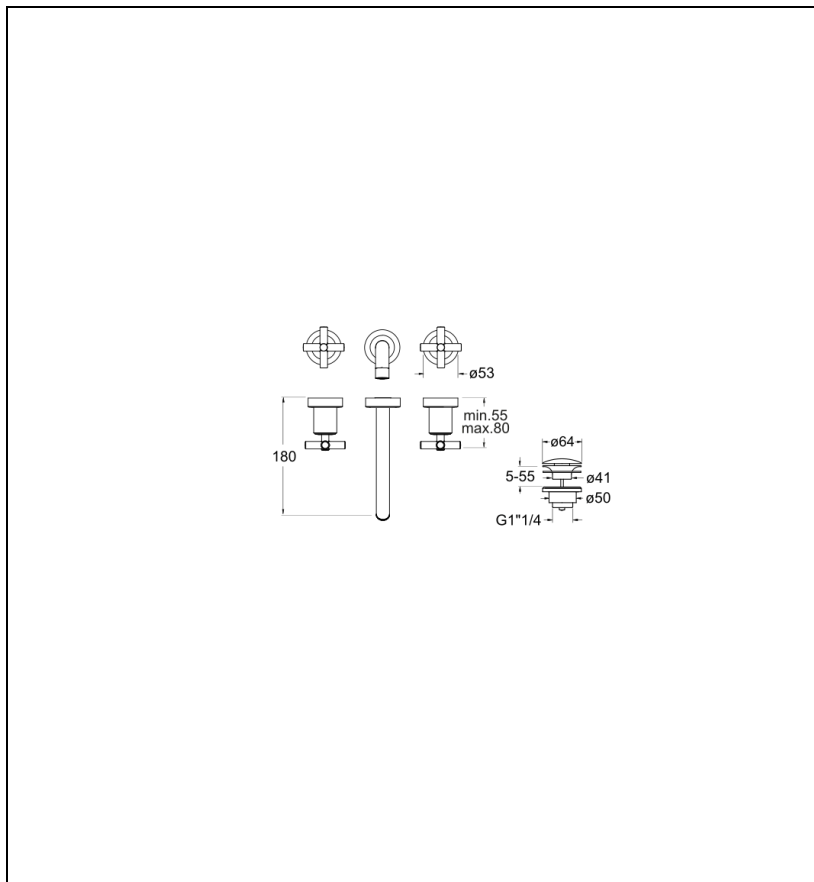

EV24251 : mélangeur lavabo mural 3 trous
EXECUTIVE

51 > chromé

Caractéristiques

- Sans mécanisme
- Economie d'eau
- Aérateur anticalcaire
- Saillie 182 mm
- A installer avec box CS23300
- Garantie 8 ans