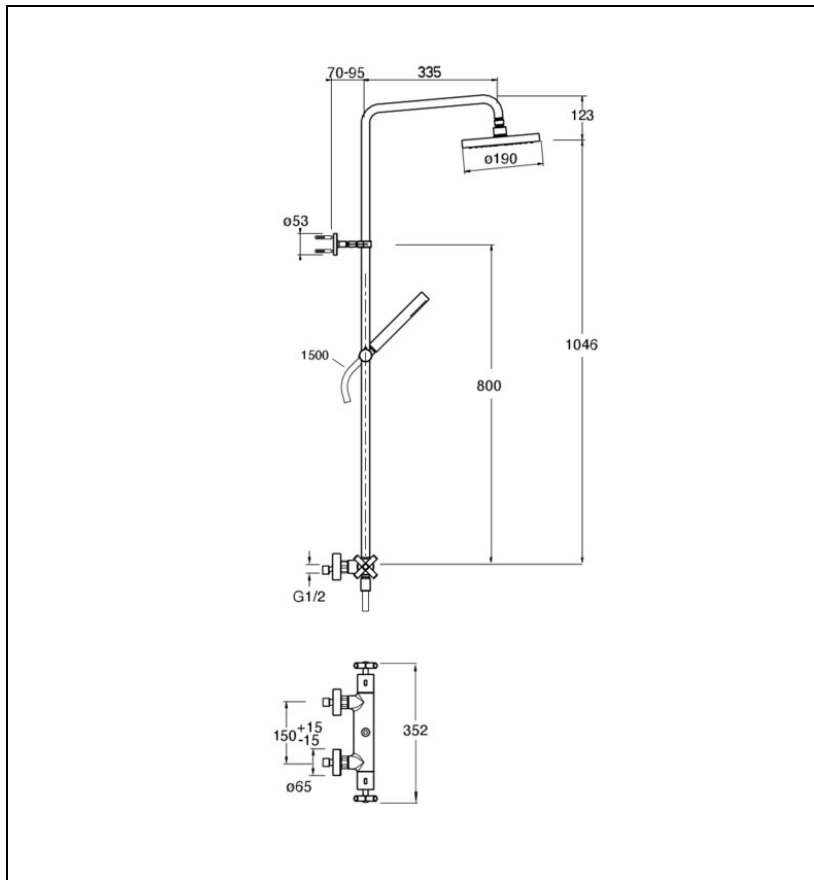

EV45746P : COLONNE DE DOUCHE EXECUTIVE
THERMOSTATIQUE COMPLETE OR ROSE
EXECUTIVE

46P > or rose PVD

Caractéristiques

- hauteur sous pomme 1305 mm, tube recoupable,
- crosse orientable, curseur réglable en hauteur,
- pomme de douche laiton \varnothing 19.2 cm, douchette ABS monojet

- Hauteur 1 425 mm
- Corps froid
- Garantie 8 ans