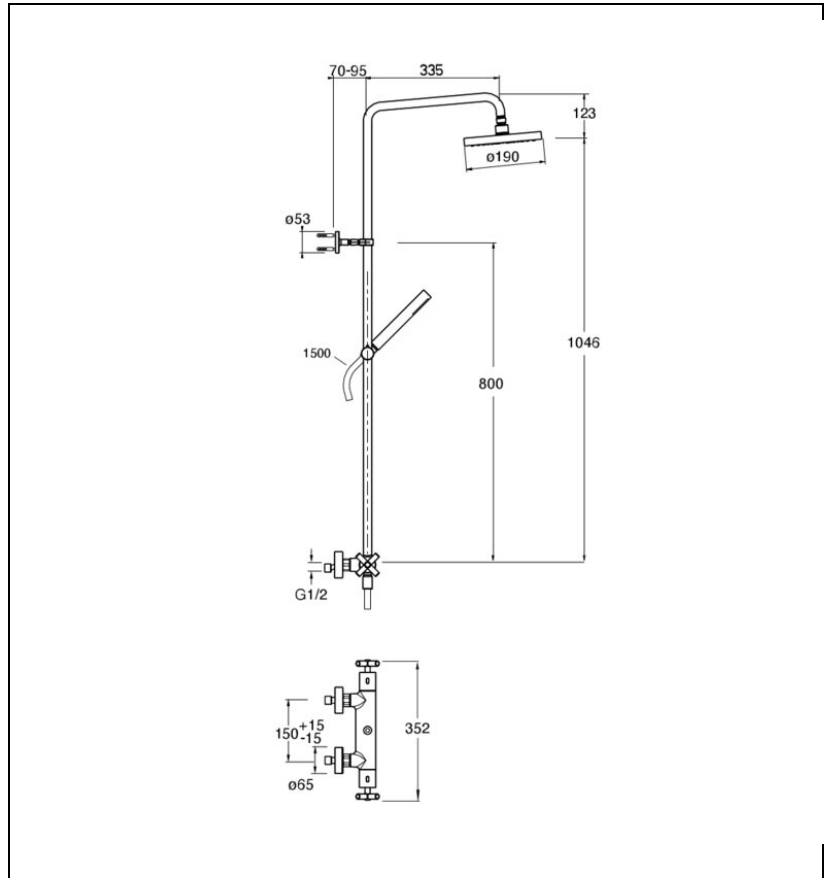

EV45746P : COLONNE DE DOUCHE EXECUTIVE
THERMOSTATIQUE COMPLETE OR ROSE
EXECUTIVE

CRISTINA
RUBINETTERIE
ondyna

46P > or rose PVD

Caractéristiques

- hauteur sous pomme 1305 mm, tube recoupable,
- crosse orientable, curseur réglable en hauteur,
- pomme de douche laiton \varnothing 19.2 cm, douchette ABS monojet
- Hauteur 1 425 mm
- Corps froid
- Garantie 8 ans