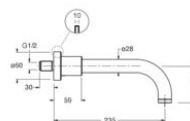

EV48413 : BEC DE REMPLISSAGE DESIGN 200
mm NOIR HYDROTHERAPIE

CRISTINA
RUBINETTERIE
ondyna

13 > noir mat

Caractéristiques

- Saillie 235 mm
- Raccord M 1/2"
- ø 280 mm
- Garantie 8 ans

7 ZAC de la Donnière - 69970 Marennes - France - Téléphone : +33 (0)4 72 78 85 10 - fax : +33 (0)0 72 78 85 11 - commandes@ondyna.fr