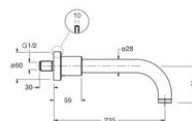

EV48413 : BEC DE REMPLISSAGE DESIGN 200
mm NOIR HYDROTHERAPIE

CRISTINA
RUBINETTERIE
ondyna

13 > noir mat

Caractéristiques

- Saillie 235 mm
- Raccord M 1/2"
- ø 280 mm
- Garantie 8 ans

7 ZAC de la Donnière - 69970 Marennes - France - Téléphone : +33 (0)4 72 78 85 10 - fax : +33 (0)0 72 78 85 11 - commandes@ondyna.fr