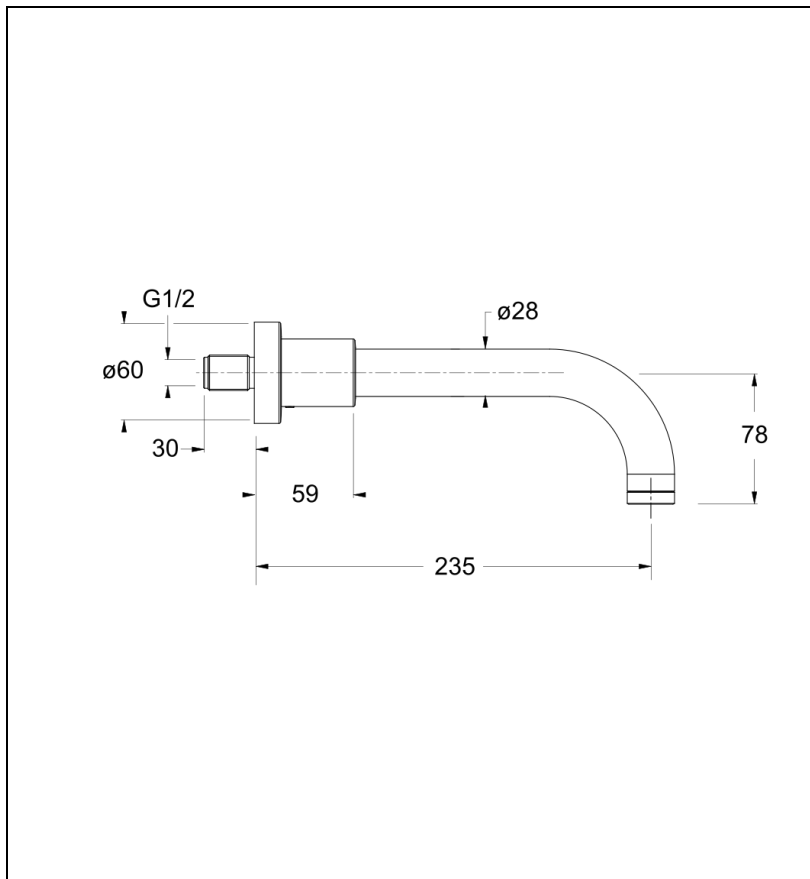

EV48451 : Executive HYDROTHERAPIE

CRISTINA  
RUBINETTERIE

ondyna

51 > chromé

## Caractéristiques

- Pour baignoire, Encastré, Raccord M1/2"
- Saillie 235 mm
- Garantie 8 ans