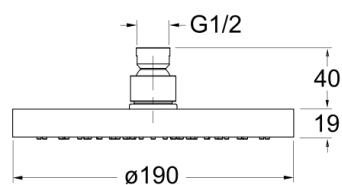

EV54951 : Executive EXECUTIVE

CRISTINA
RUBINETTERIE

ondyna

51 > chromé

Caractéristiques

- Démontable, nettoyable, Ø 192 mm
- Laiton anticalcaire
- Raccord F1/2"
- Garantie 8 ans