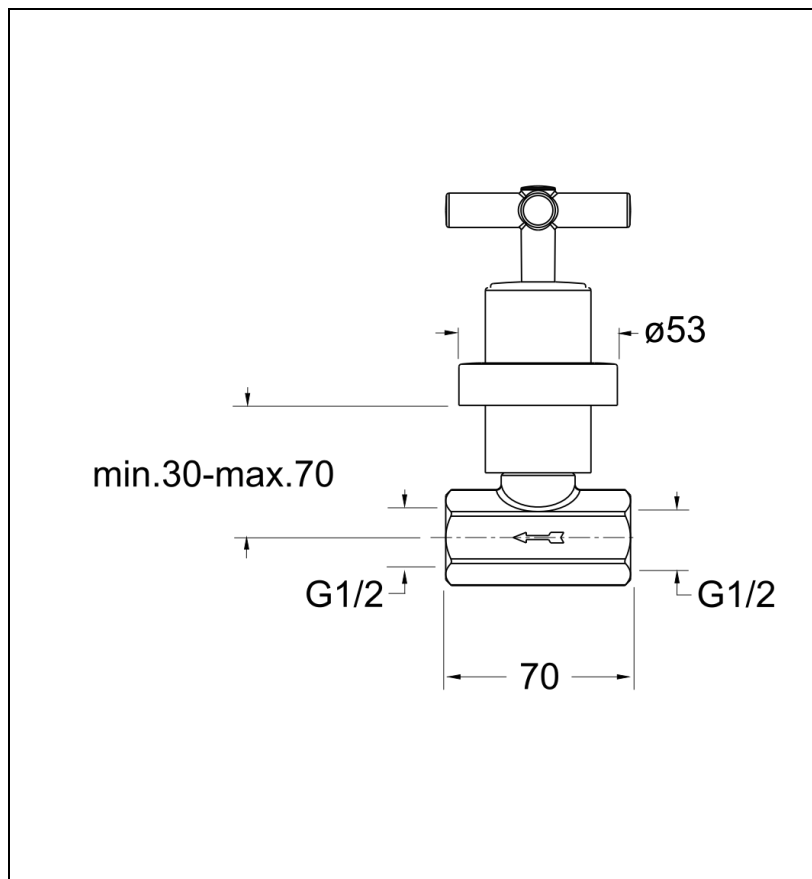

EV61813 : ROBINET D'ARRET EXECUTIVE
ENCASTRE 1/2" NOIR BLACKMAT

CRISTINA
RUBINETTERIE
ondyna

13 > noir mat

Caractéristiques

- UNIQUEMENT MURAL
- Saillie 70 mm
- Garantie 2 ans