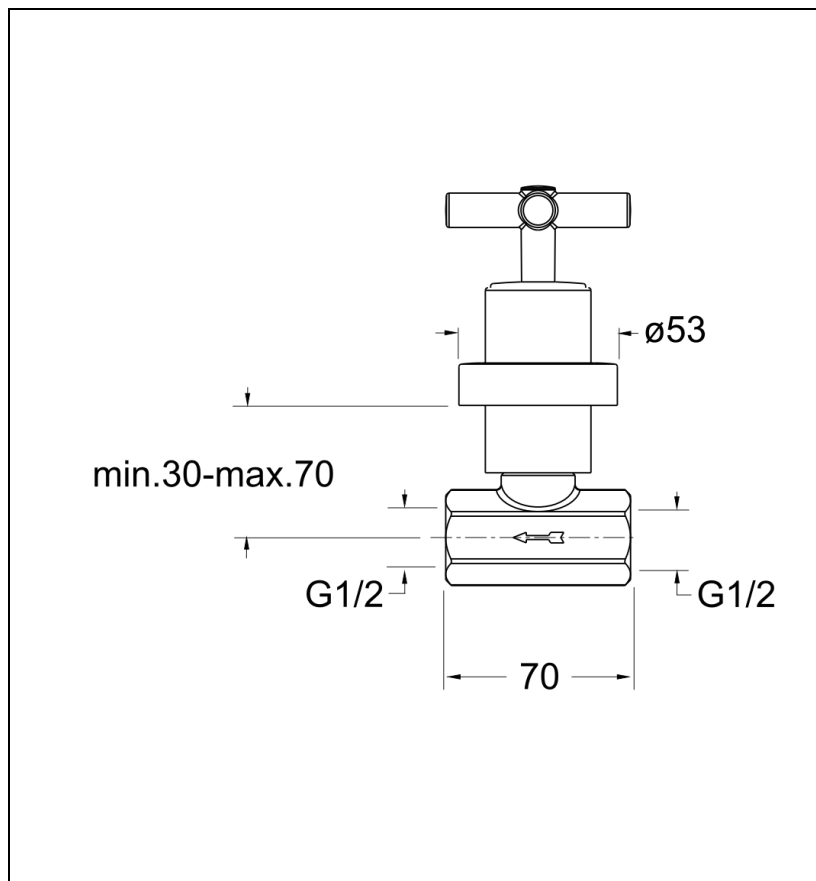

EV61846 : ROBINET D'ARRET EXECUTIVE
ENCASTRE 1/2" OR ROSE EXECUTIVE

CRISTINA
RUBINETTERIE
ondyna

46 > or rose

Caractéristiques

- UNIQUEMENT MURAL
- Saillie 70 mm
- Garantie 8 ans