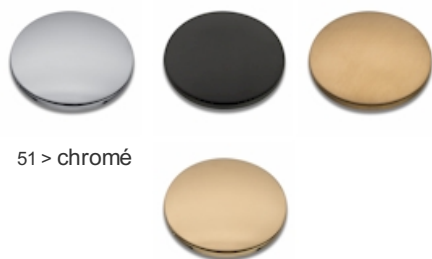

EV61851 : Robinet d'arrêt 1/2" EXECUTIVE

CRISTINA  
RUBINETTERIE

ondyna

51 > chromé

## Caractéristiques

- UNIQUEMENT MURAL
- Saillie 70 mm
- Garantie 8 ans