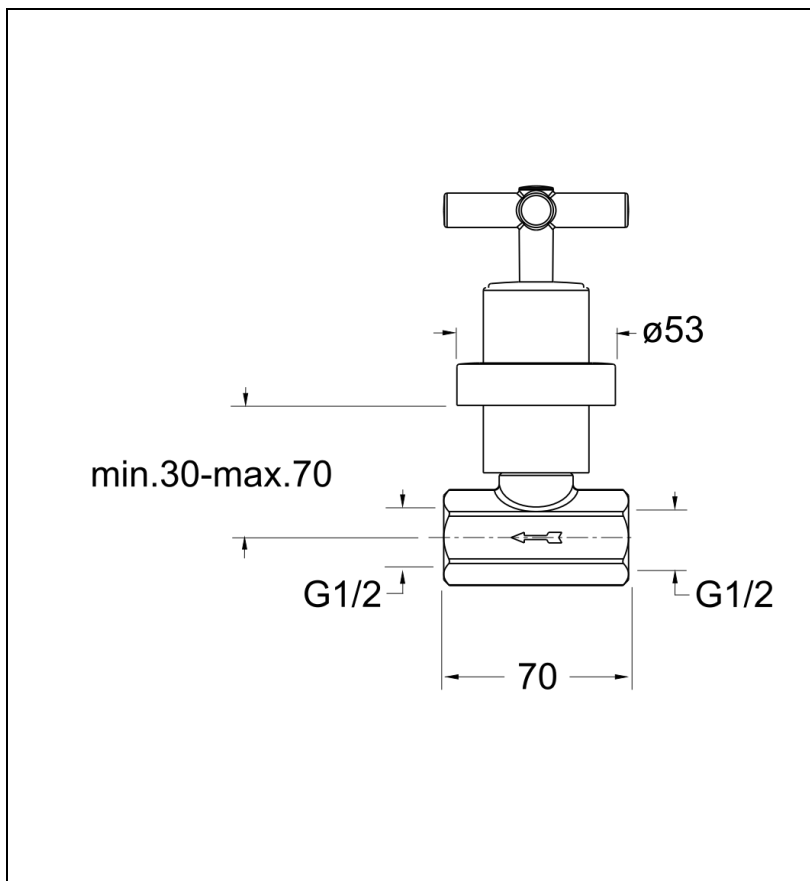

EV61851 : Robinet d'arrêt 1/2" EXECUTIVE

CRISTINA  
RUBINETTERIE

ondyna

51 > chromé

## Caractéristiques

- UNIQUEMENT MURAL
- Saillie 70 mm
- Garantie 8 ans