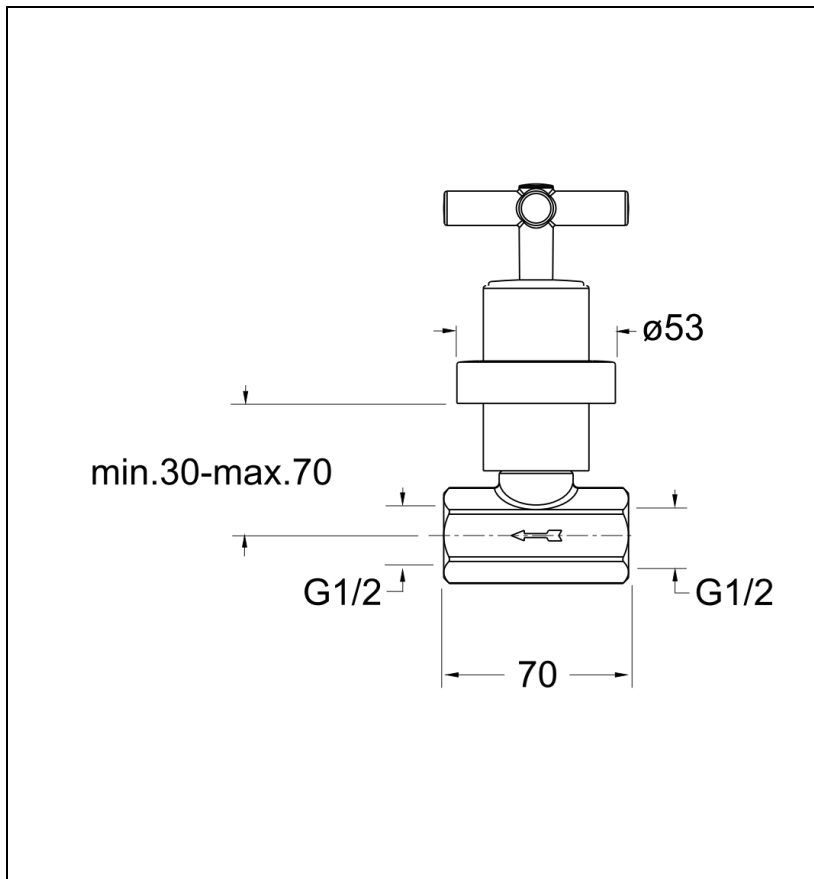

EV61851 : Robinet d'arrêt 1/2" EXECUTIVE

CRISTINA  
RUBINETTERIE

ondyna

51 > chromé

## Caractéristiques

- UNIQUEMENT MURAL
- Saillie 70 mm
- Garantie 8 ans