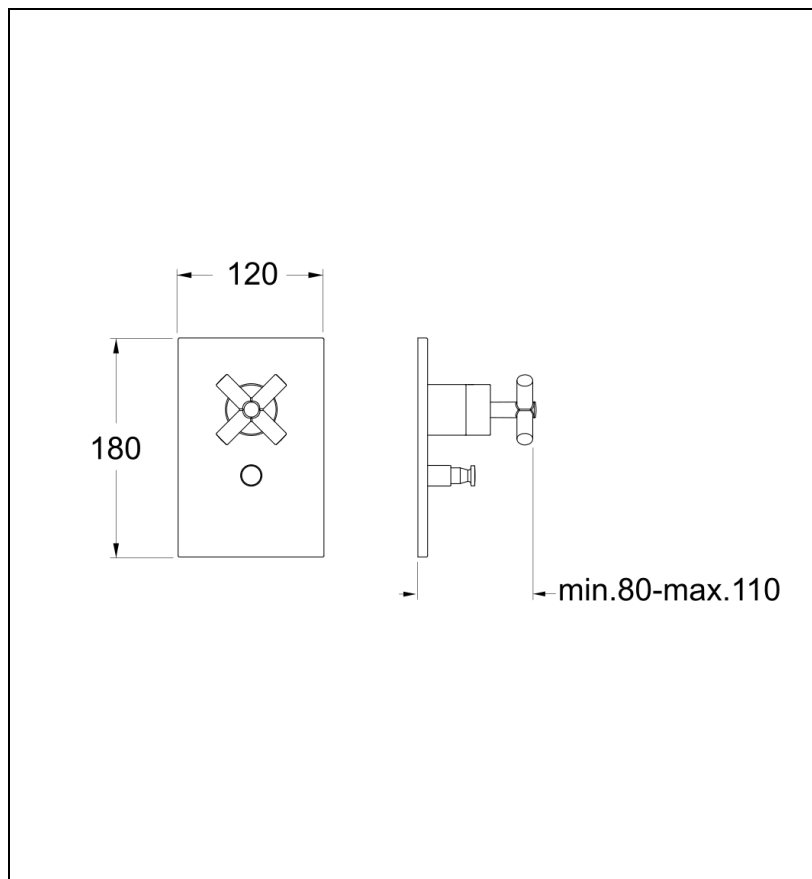

EV66951 : facade douche 2 sorties EXECUTIVE

CRISTINA
RUBINETTERIE

ondyna

51 > chromé

Caractéristiques

- A installer avec box CS53500
- Garantie 8 ans