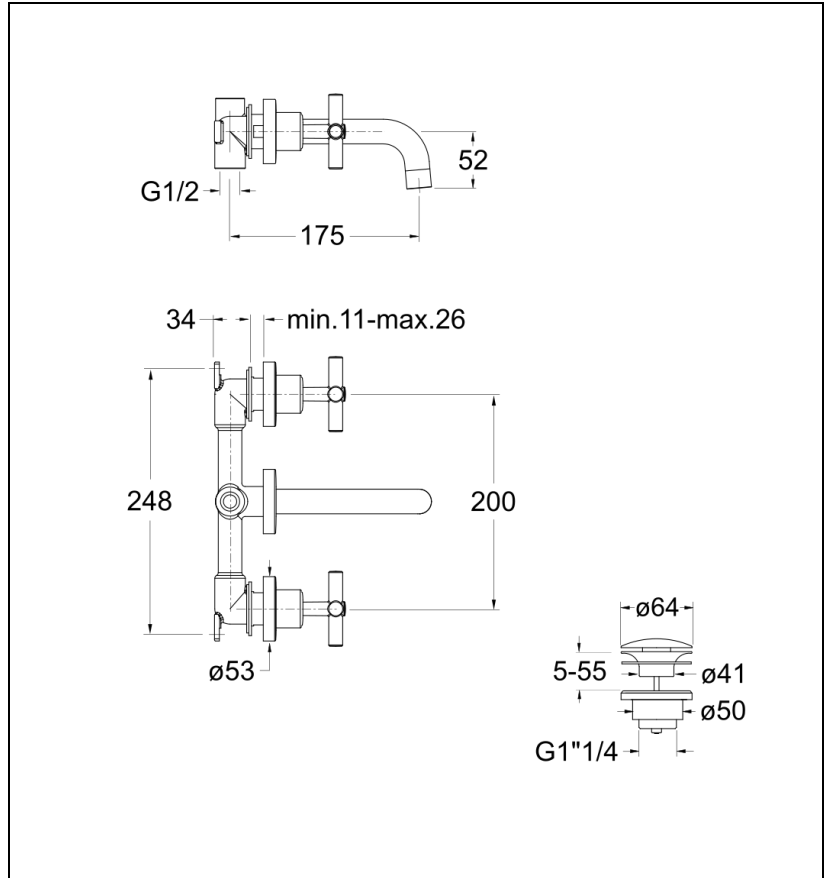

EVB1451 : Lavabo mural 3 trous mélangeur
EXECUTIVE

51 > chromé

Caractéristiques

- Exclusivement pour lavabo à dossier, livré avec contre-écrous
- Livré avec collecteur
- Economie d'eau
- Saillie 150 mm
- Garantie 8 ans