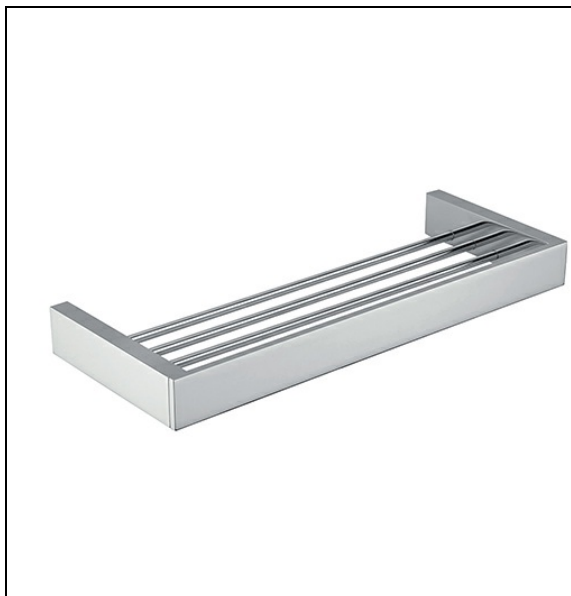

EZ13751 : ETAGERE DE DOUCHE MURALE
CHROMEE FILO FILO

51 > chromé

Caractéristiques

- Étagère de douche murale à fixer
- Hauteur 30 mm
- Saillie 110 mm
- Largeur 300 mm
- Garantie 0 ans