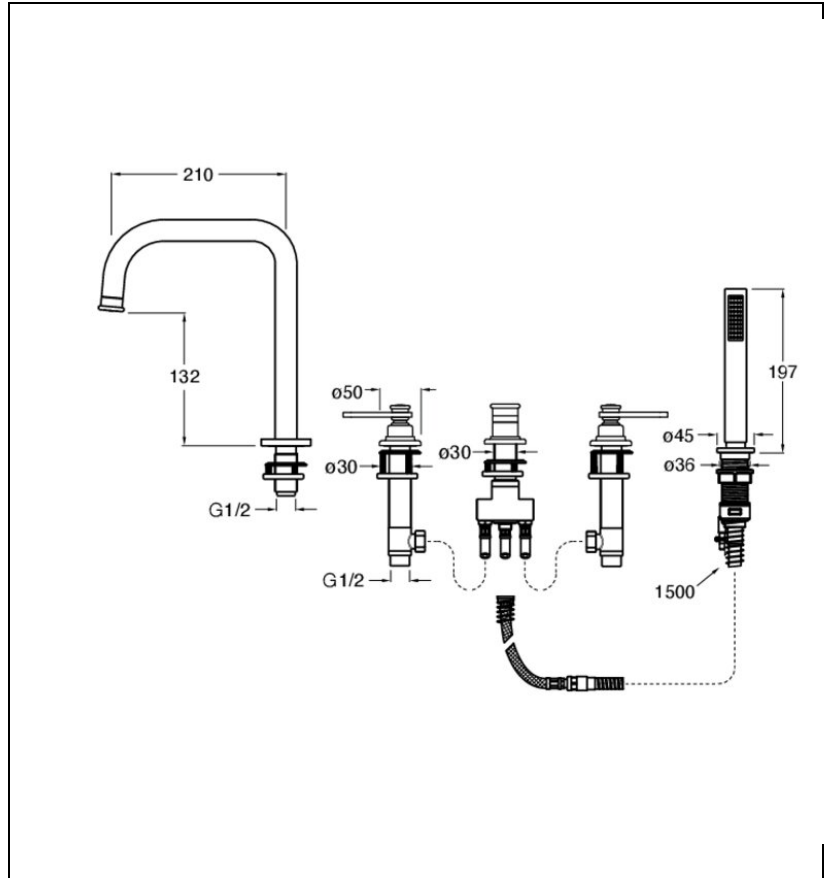

FA12193 : BAIN/DOUCHE MITIGEUR 2 TROUS SUR GORGE VIEUX BRONZE MAT FARO

93 > vieux bronze mat

Caractéristiques

- Livré COMPLET avec inverseur 2 sorties, support sur gorge Follow me®
- douchette extractible monojet 9l/ min
- Saillie 210 mm
- Nombre de sorties 2
- Garantie 8 ans