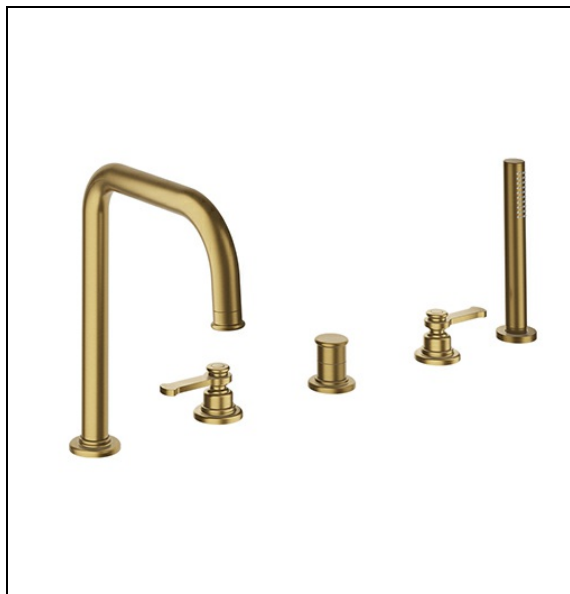

FA12196P : BAIN/DOUCHE MITIGEUR 2 TROUS SUR GORGE OR BROSSE FARO

96P > or brossé PVD

Caractéristiques

- Livré COMPLET avec inverseur 2 sorties, support sur gorge Follow me®
- douchette extractible monojet 9l/ min
- Saillie 210 mm
- Nombre de sorties 2
- Garantie 8 ans