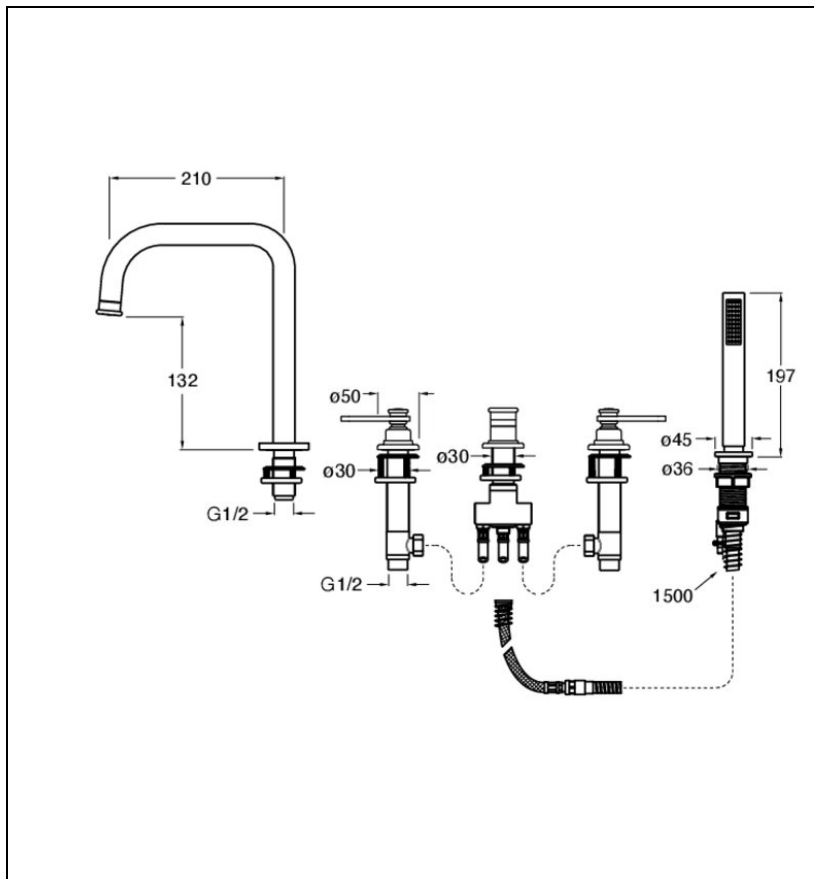

FA12196P : BAIN/DOUCHE MITIGEUR 2 TROUS SUR GORGE OR BROSSE FARO

96P > or brossé PVD

Caractéristiques

- Livré COMPLET avec inverseur 2 sorties, support sur gorge Follow me®
- douchette extractible monojet 9l/ min
- Saillie 210 mm
- Nombre de sorties 2
- Garantie 8 ans