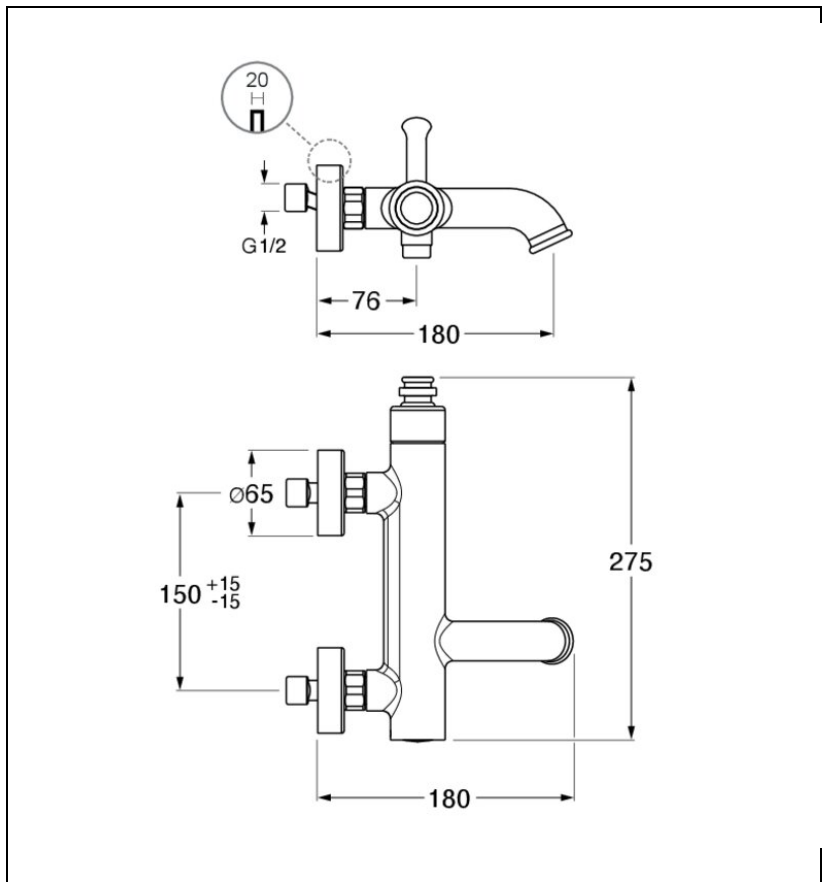

FA18793 : ROBINET BAIN DOUCHE MITIGEUR  
MURAL VIEUX BRONZE MAT FARO

93 > vieux bronze mat

### Caractéristiques

- Inverseur 2 sorties bouton poussoir
- Saillie 180 mm
- Nombre de sorties 2
- Garantie 8 ans