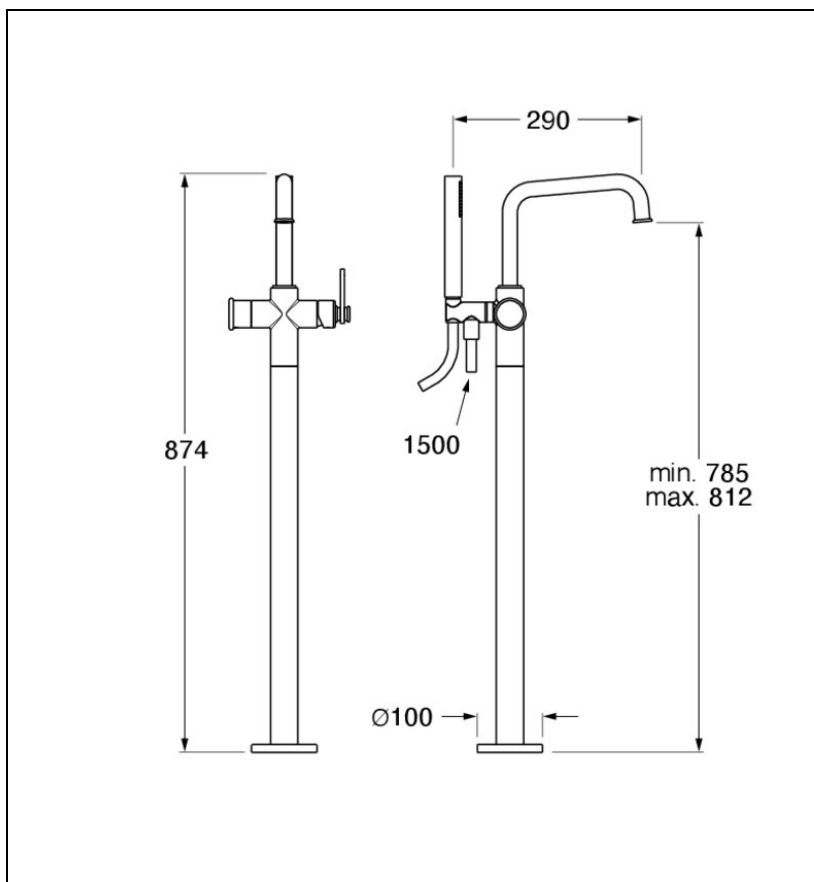

FA18951 : BAIN DOUCHE MITIGEUR
MONOCOLONNE SUR PIED SANS MECANISME
CHROME FARO

CRISTINA
RUBINETTERIE
ondyna

51 > chromé

Caractéristiques

- Livré sans mécanisme
- mitigeur indépendant pour la douchette 9l/min et le remplissage baignoire
- Saillie 290 mm
- Nombre de sorties 2
- A installer avec box PD29000
- Garantie 8 ans