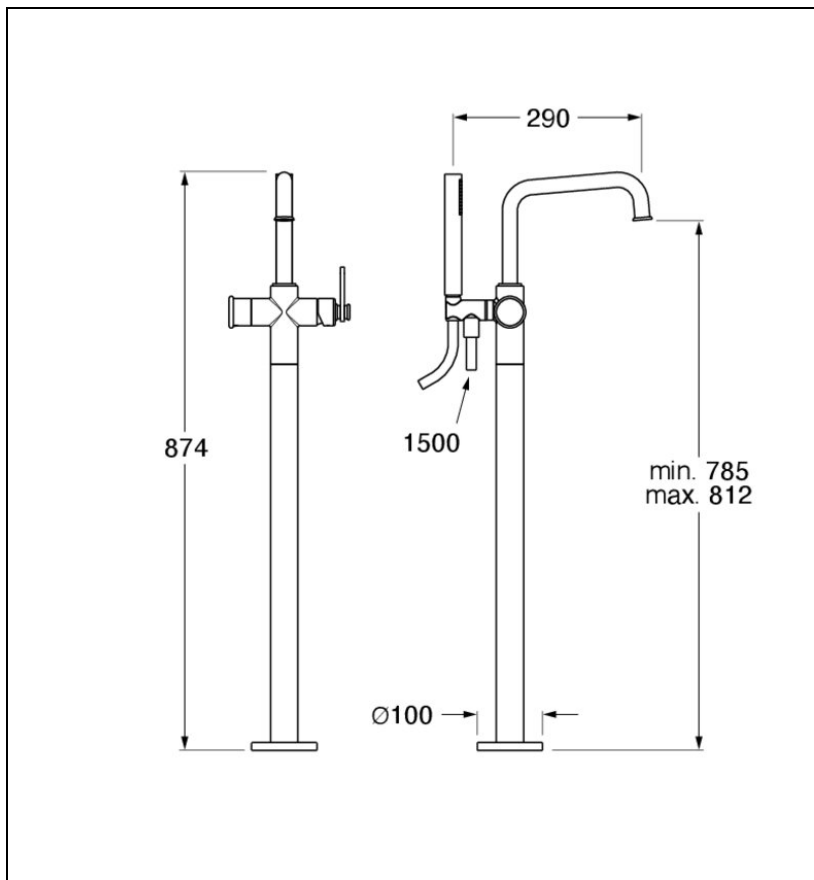

FA18993 : BAIN DOUCHE MITIGEUR
MONOCOLONNE SANS MECANISME VIEUX
BRONZE MAT FARO

CRISTINA
RUBINETTERIE
ondyna

93 > vieux bronze mat

Caractéristiques

- Livré sans mécanisme
- mitigeur indépendant pour la douchette 9l/min
- et le remplissage baignoire

- Saillie 290 mm
- Nombre de sorties 2
- A installer avec box PD29000
- Garantie 8 ans