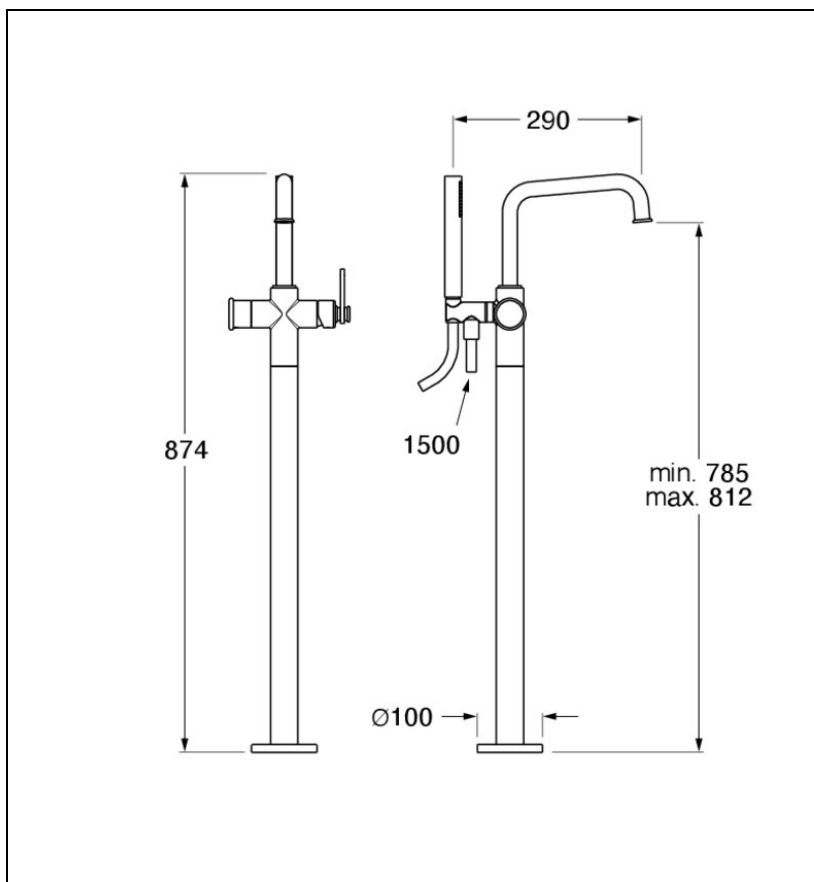

FA18996P : BAIN DOUCHE MITIGEUR
MONOCOLONNE SUR PIED SANS MECANISME
OR BROSSE FARO

CRISTINA
RUBINETTERIE
ondyna

96P > or brossé PVD

Caractéristiques

- Livré sans mécanisme
- mitigeur indépendant pour la douchette 9l/min
- et le remplissage baignoire
- Saillie 290 mm
- Nombre de sorties 2
- A installer avec box PD29000
- Garantie 8 ans