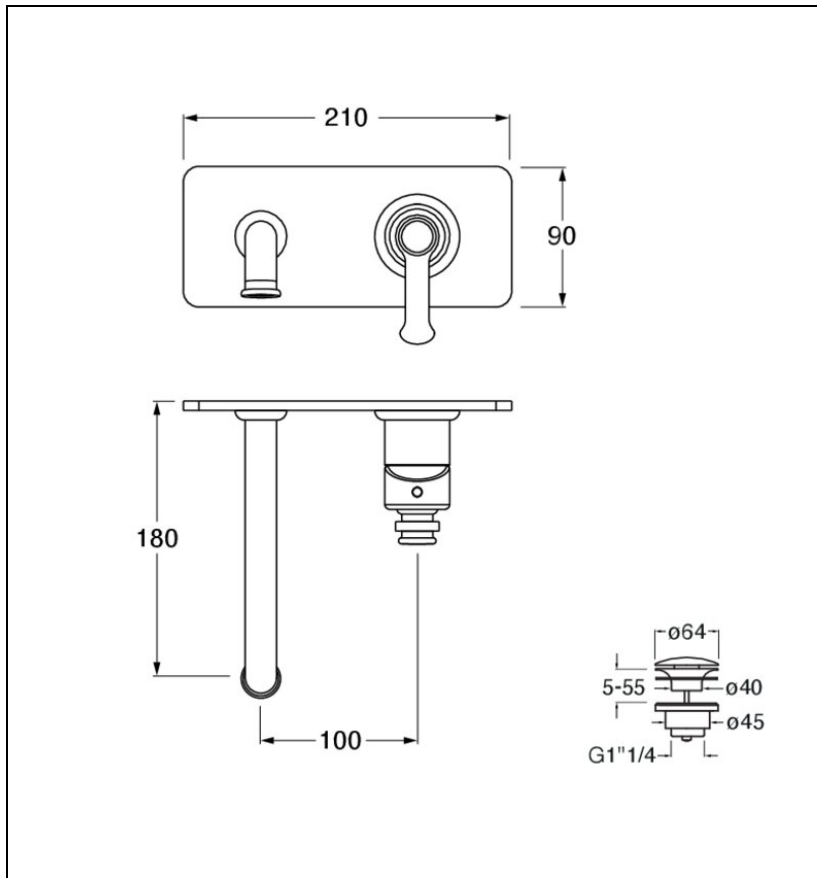

FA25651 : ROBINET MITIGEUR LAVABO
ENCASTRÉ AVEC PLAQUE BEC DE 185 MM
CHROME FARO

CRISTINA
RUBINETTERIE
ondyna

51 > chromé

Caractéristiques

- Livré sans mécanisme, plaque laiton 210 x 90 mm
- Saillie 180 mm
- Vidage bonde Up&Down® laiton
- A installer avec box CS20000
- Garantie 8 ans