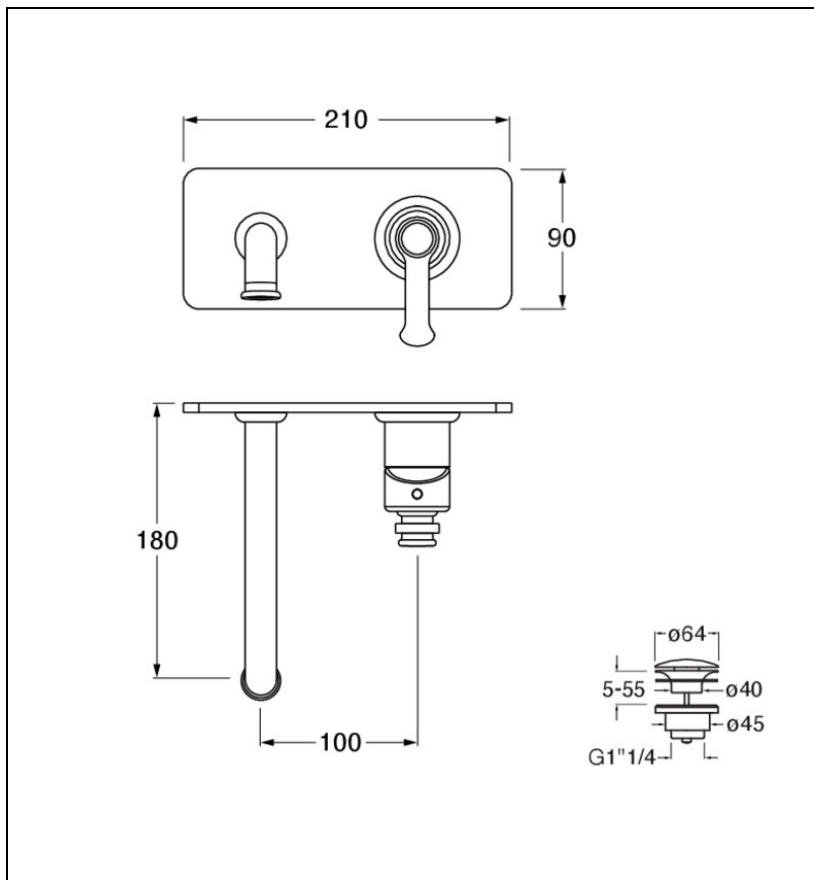

FA25693 : ROBINET MITIGEUR LAVABO
ENCASTRÉ AVEC PLAQUE VIEUX BRONZE MAT
FARO

CRISTINA
RUBINETTERIE
ondyna

93 > vieux bronze mat

Caractéristiques

- Livré sans mécanisme, plaque laiton 210 x 90 mm
- Saillie 180 mm
- Vidage bonde Up&Down® laiton
- A installer avec box CS20000
- Garantie 8 ans