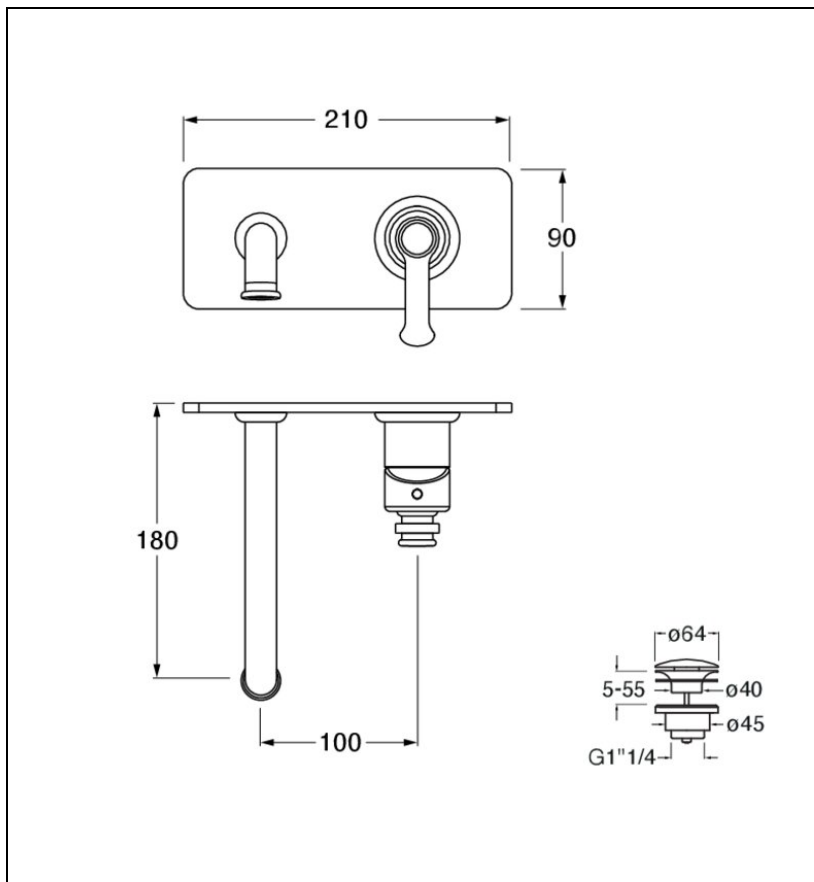

FA25696P : ROBINET MITIGEUR LAVABO  
ENCASTRÉ AVEC PLAQUE BEC DE 185 MM OR  
BROSSE FARO

CRISTINA  
RUBINETTERIE  
ondyna

96P > or brossé PVD

## Caractéristiques

- Livré sans mécanisme, plaque laiton 210 x 90 mm
- Saillie 180 mm
- Vidage bonde Up&Down® laiton
- A installer avec box CS20000
- Garantie 8 ans