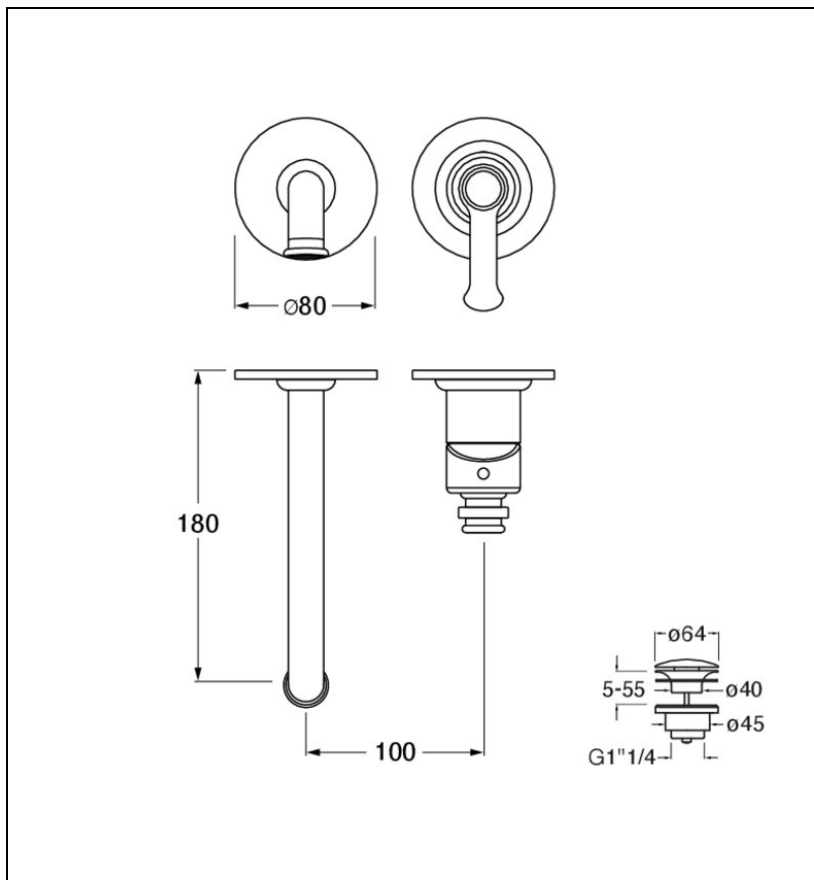

FA25751 : ROBINET MITIGEUR LAVABO
ENCASTRÉ AVEC ROSACES BEC DE 185 MM
CHROME FARO

CRISTINA
RUBINETTERIE
ondyna

51 > chromé

Caractéristiques

- Livré sans mécanisme, rosaces $\varnothing 80$ mm
- Saillie 180 mm
- Vidage bonde Up&Down® laiton
- A installer avec box CS20000
- Garantie 8 ans