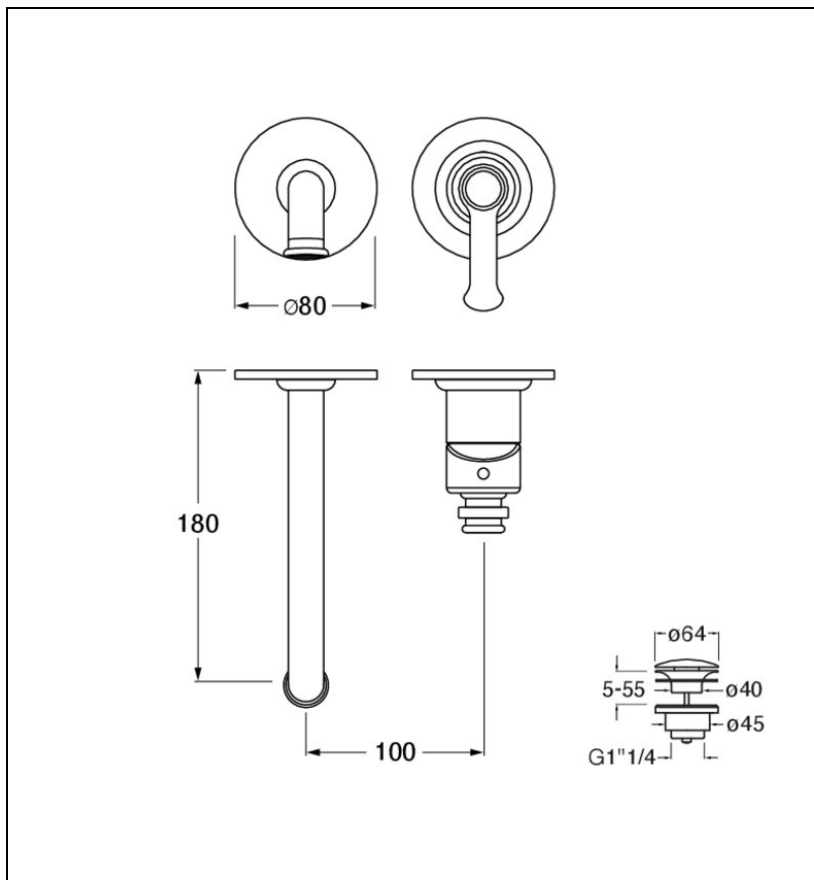

FA25793 : ROBINET MITIGEUR LAVABO
ENCASTRÉ AVEC ROSACES VIEUX BRONZE MAT
FARO

CRISTINA
RUBINETTERIE
ondyna

93 > vieux bronze mat

Caractéristiques

- Livré sans mécanisme, rosaces $\varnothing 80$ mm
- Saillie 180 mm
- Vidage bonde Up&Down® laiton
- A installer avec box CS20000
- Garantie 8 ans