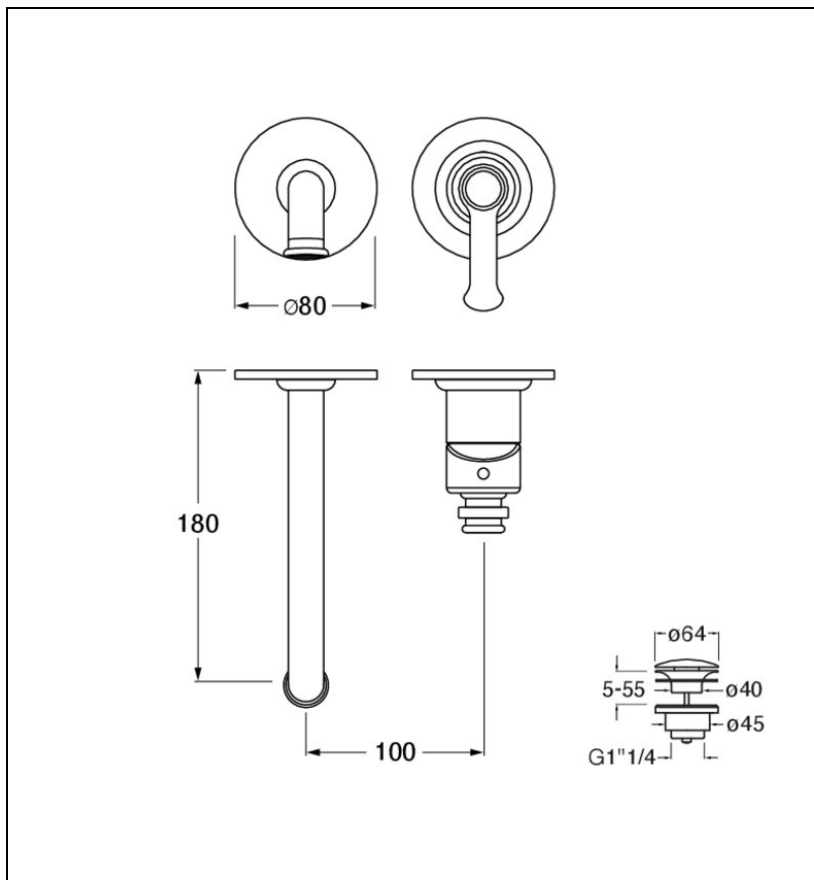

FA25796P : ROBINET MITIGEUR LAVABO
ENCASTRÉ AVEC ROSACES BEC DE 185 MM OR
BROSSE FARO

CRISTINA
RUBINETTERIE
ondyna

96P > or brossé PVD

Caractéristiques

- Livré sans mécanisme, rosaces $\varnothing 80$ mm
- Saillie 180 mm
- Vidage bonde Up&Down® laiton
- A installer avec box CS20000
- Garantie 8 ans