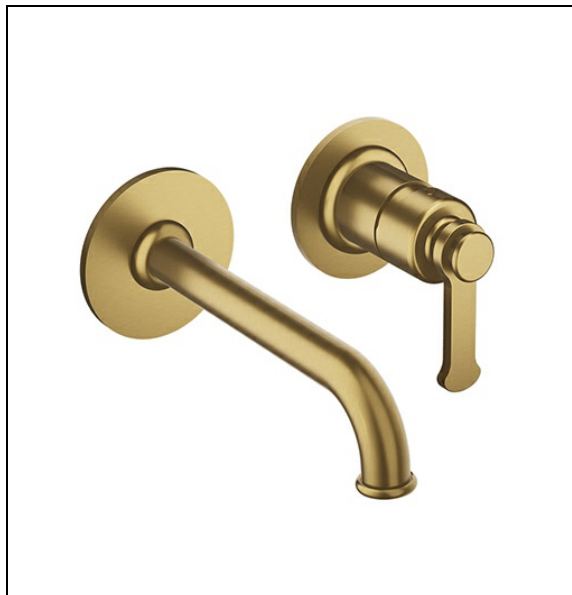

FA25796P : ROBINET MITIGEUR LAVABO
ENCASTRÉ AVEC ROSACES BEC DE 185 MM OR
BROSSE FARO

CRISTINA
RUBINETTERIE
ondyna

96P > or brossé PVD

Caractéristiques

- Livré sans mécanisme, rosaces $\varnothing 80$ mm
- Saillie 180 mm
- Vidage bonde Up&Down® laiton
- A installer avec box CS20000
- Garantie 8 ans