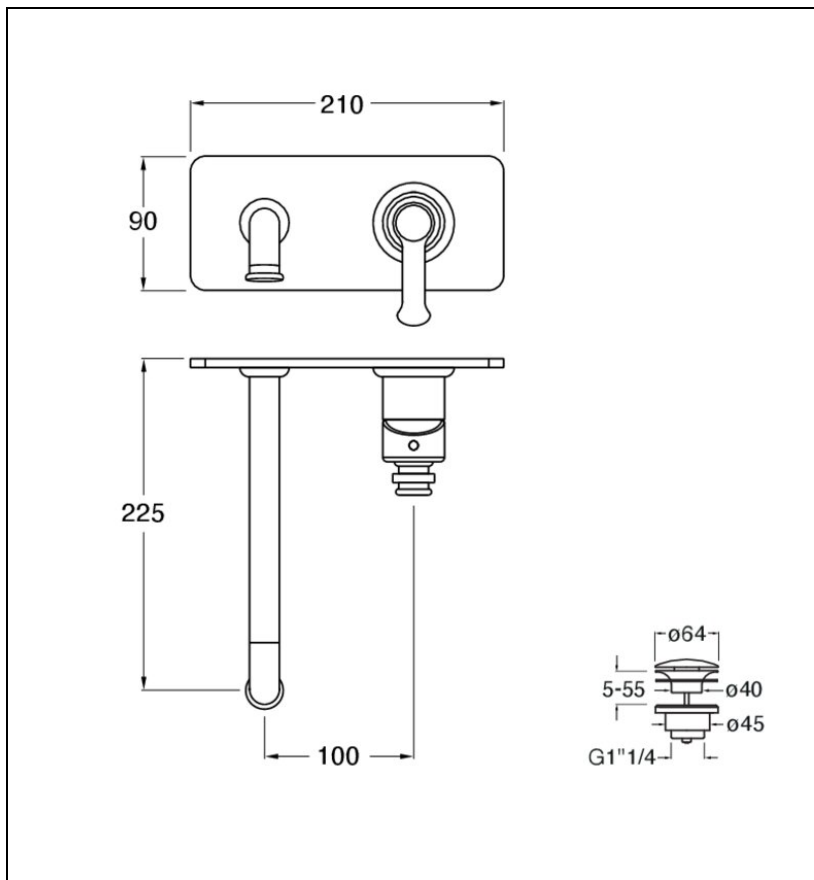

FA25851 : ROBINET MITIGEUR LAVABO
ENCASTRÉ AVEC PLAQUE BEC DE 225 MM
CHROME FARO

CRISTINA
RUBINETTERIE
ondyna

51 > chromé

Caractéristiques

- Livré sans mécanisme, plaque laiton 210 x 90 mm
- Saillie 225 mm
- Vidage bonde Up&Down® laiton
- A installer avec box CS20000
- Garantie 8 ans