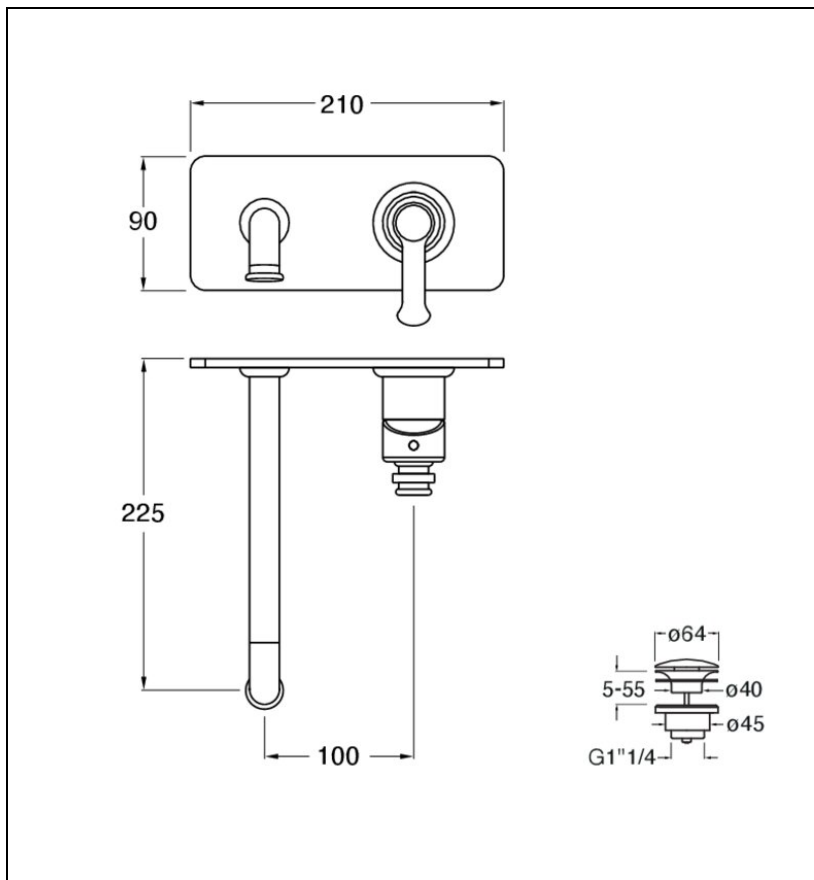

FA25893 : ROBINET MITIGEUR LAVABO
ENCASTRÉ AVEC PLAQUE VIEUX BRONZE MAT
FARO

CRISTINA
RUBINETTERIE
ondyna

93 > vieux bronze mat

Caractéristiques

- Livré sans mécanisme, plaque laiton 210 x 90 mm
- Saillie 225 mm
- Vidage bonde Up&Down® laiton
- A installer avec box CS20000
- Garantie 8 ans