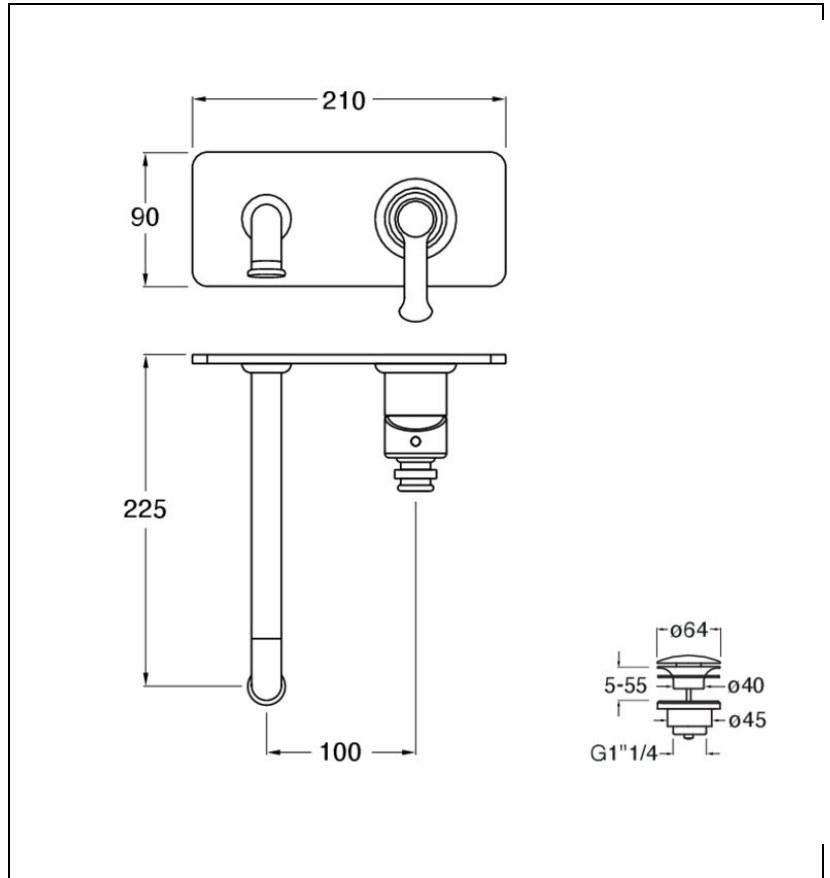

FA25896P : ROBINET MITIGEUR LAVABO
ENCASTRÉ AVEC PLAQUE BEC DE 225 MM OR
BROSSE FARO

CRISTINA
RUBINETTERIE
ondyna

96P > or brossé PVD

Caractéristiques

- Livré sans mécanisme, plaque laiton 210 x 90 mm
- Saillie 225 mm
- Vidage bonde Up&Down® laiton
- A installer avec box CS20000
- Garantie 8 ans