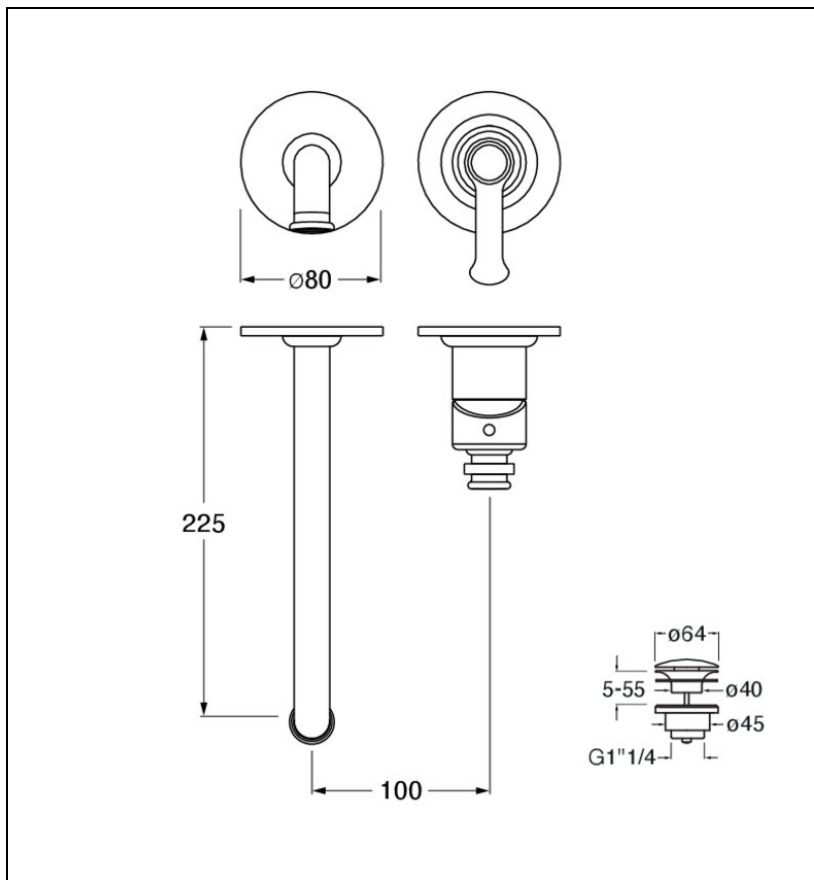

FA25951 : ROBINET MITIGEUR LAVABO  
ENCASTRÉ AVEC ROSACES BEC DE 225 MM  
CHROME FARO

CRISTINA  
RUBINETTERIE  
ondyna

51 > chromé

## Caractéristiques

- Livré sans mécanisme, rosaces  $\varnothing 80$  mm
- Saillie 225 mm
- Vidage bonde Up&Down® laiton
- A installer avec box CS20000
- Garantie 8 ans