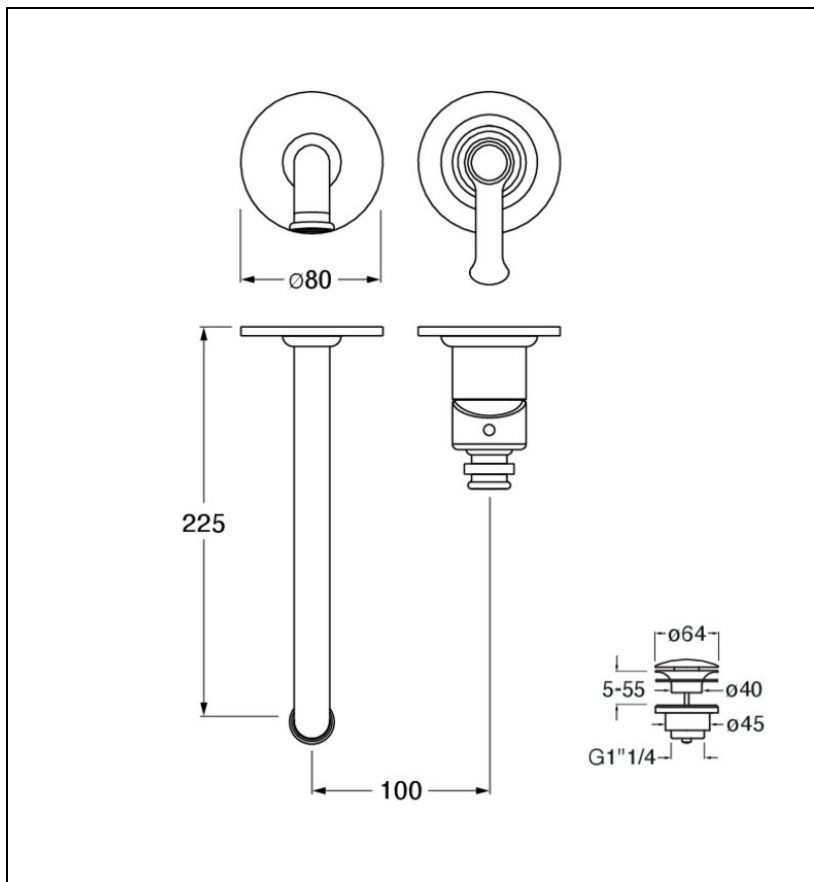

FA25993 : ROBINET MITIGEUR LAVABO
ENCASTRÉ AVEC ROSACES VIEUX BRONZE MAT
FARO

CRISTINA
RUBINETTERIE
ondyna

93 > vieux bronze mat

Caractéristiques

- Livré sans mécanisme, rosaces $\varnothing 80$ mm
- Saillie 225 mm
- Vidage bonde Up&Down® laiton
- A installer avec box CS20000
- Garantie 8 ans