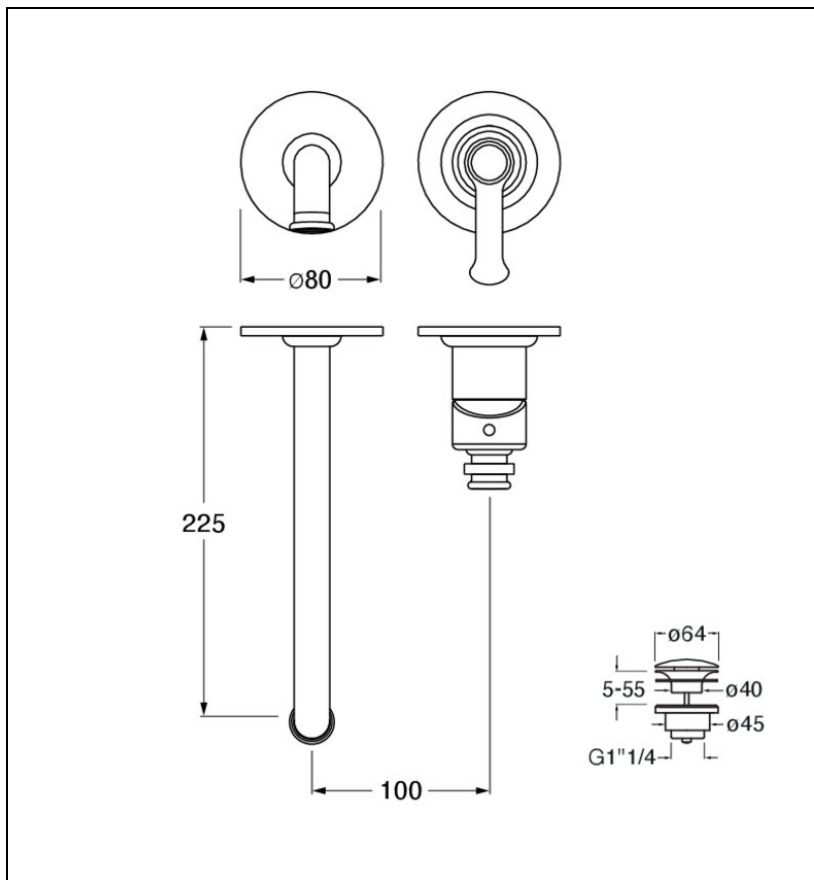

FA25996P : ROBINET MITIGEUR LAVABO
ENCASTRÉ AVEC ROSACES BEC DE 225 MM OR
BROSSE FARO

CRISTINA
RUBINETTERIE
ondyna

96P > or brossé PVD

Caractéristiques

- Livré sans mécanisme, rosaces ø 80 mm
- Saillie 225 mm
- Vidage bonde Up&Down® laiton
- A installer avec box CS20000
- Garantie 8 ans