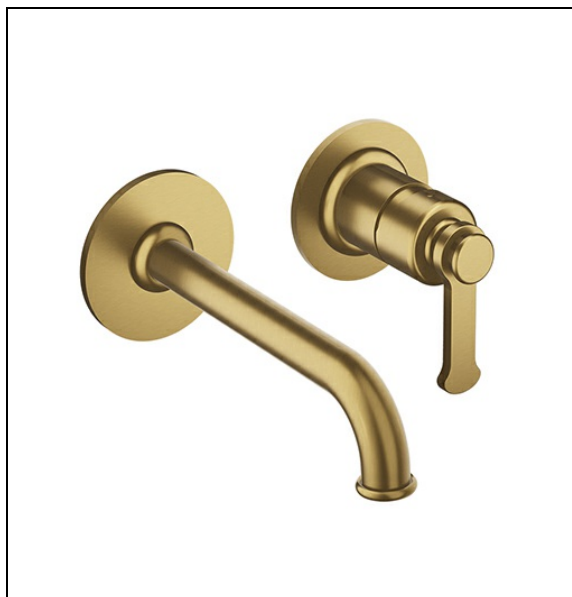

FA25996P : ROBINET MITIGEUR LAVABO
ENCASTRÉ AVEC ROSACES BEC DE 225 MM OR
BROSSE FARO

CRISTINA
RUBINETTERIE
ondyna

96P > or brossé PVD

Caractéristiques

- Livré sans mécanisme, rosaces ø 80 mm
- Saillie 225 mm
- Vidage bonde Up&Down® laiton
- A installer avec box CS20000
- Garantie 8 ans