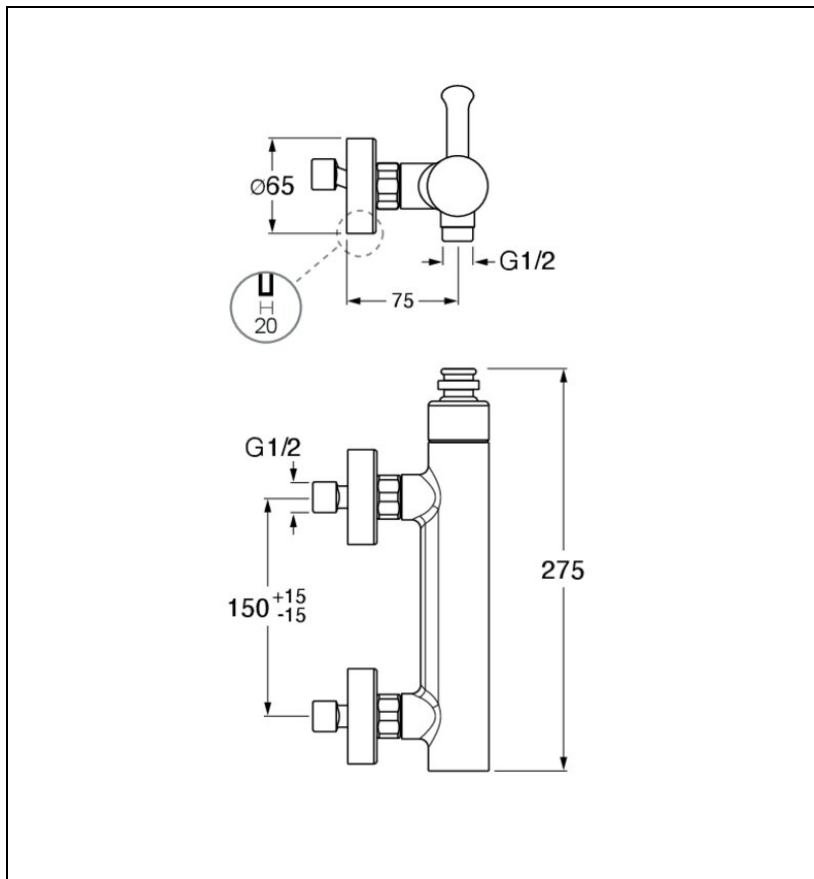

FA48151 : ROBINET MITIGEUR DE DOUCHE
MURAL CHROME FARO

51 > chromé

Caractéristiques

- Garantie 8 ans