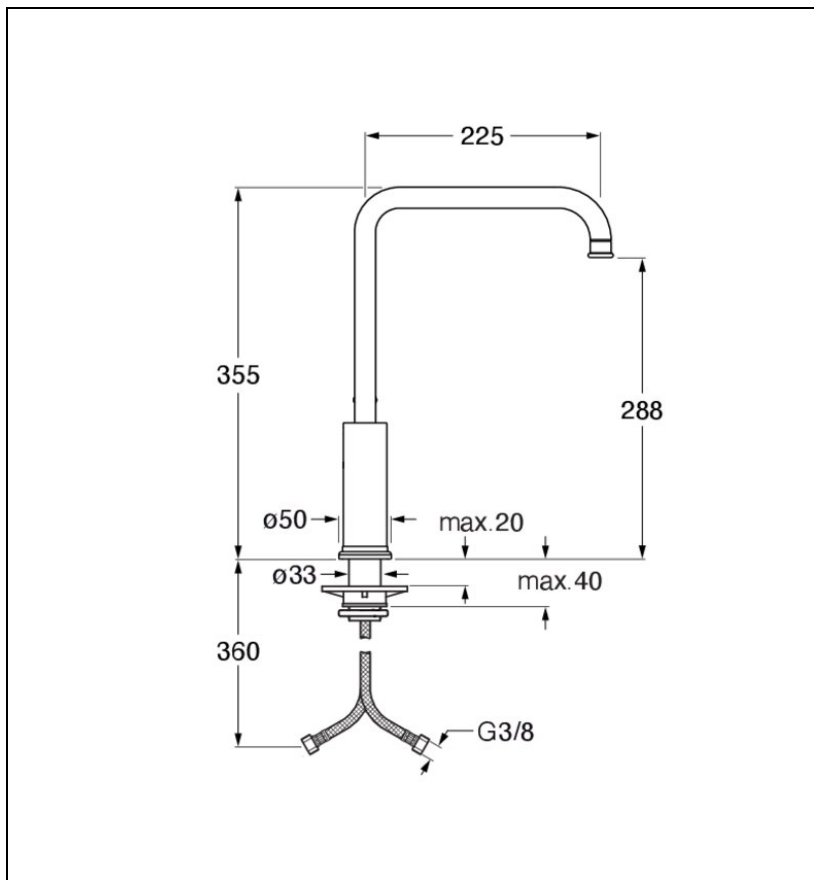

FA52651 : ROBINET MITIGEUR EVIER
MONOTROU POIGNEE LATERALE CHROME
FARO

CRISTINA
RUBINETTERIE
ondyna

51 > chromé

Caractéristiques

- bec orientable, poignée latérale
- Hauteur 355 mm
- Saillie 225 mm
- Hauteur sous bec 288 mm
- Garantie 8 ans