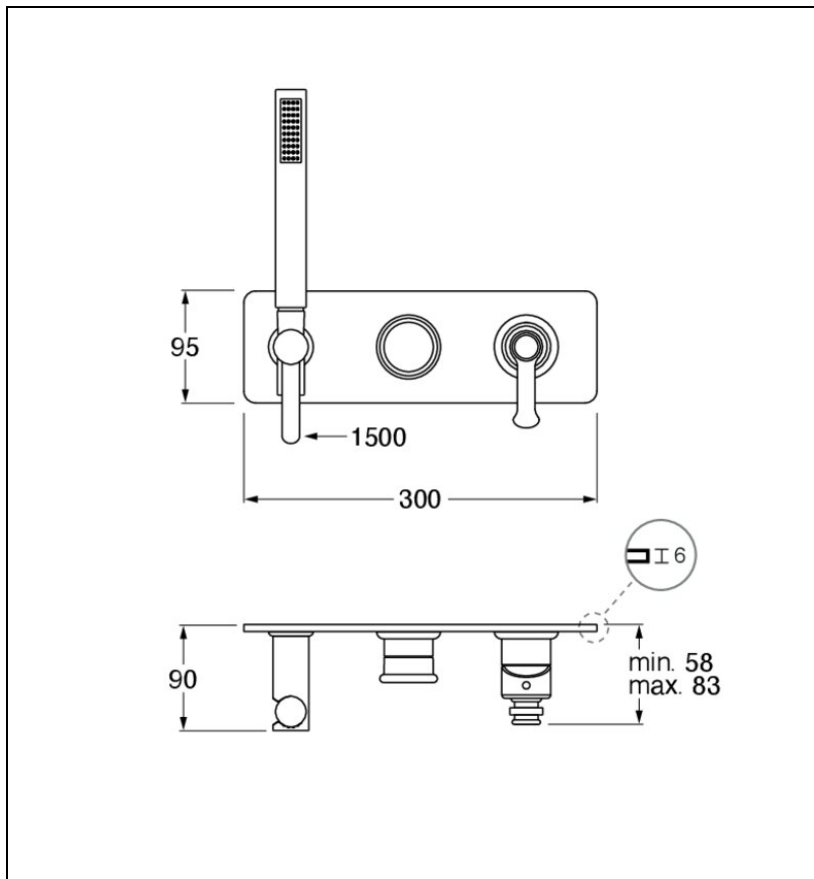

FA60293 : FACADE ENCASTREE DOUCHE/BAIN
DOUCHE 2 SORTIES VIEUX BRONZE MAT FARO

93 > vieux bronze mat

Caractéristiques

- Livré sans mécanisme, plaque laiton 300 x 95 mm
- Ensemble douchette monojet inclus
- flexible 150 cm
- Nombre de sorties 2
- A installer avec box CS10000
- Garantie 8 ans