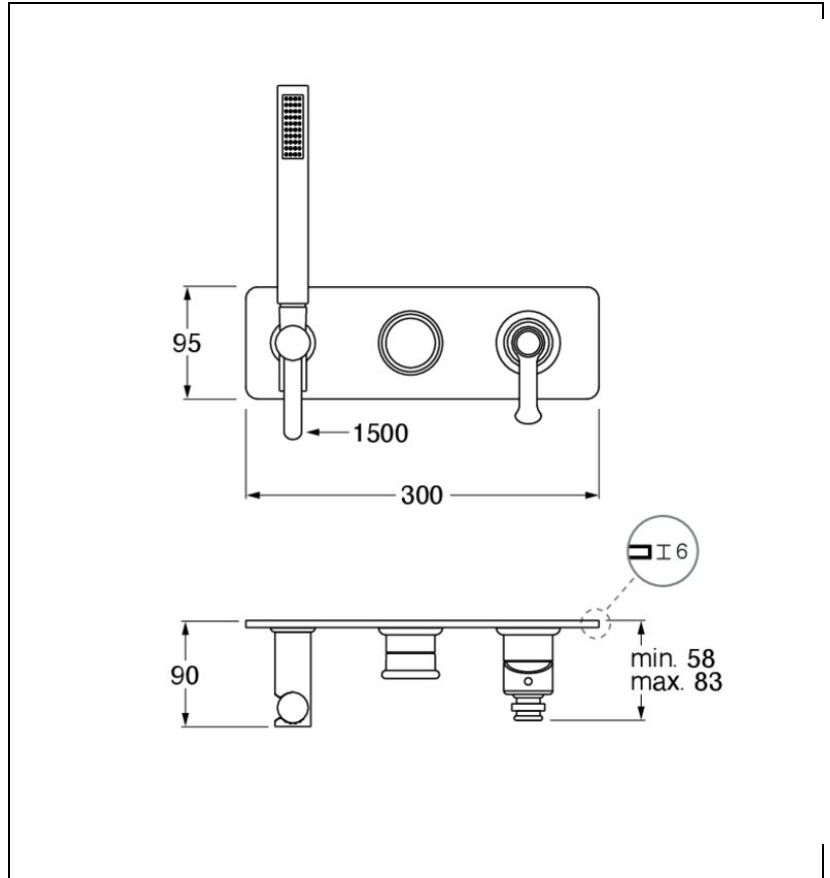

FA60296P : FACADE ENCASTREE DOUCHE/BAIN
DOUCHE 2 SORTIES OR BROSSE FARO

96P > or brossé PVD

Caractéristiques

- Livré sans mécanisme, plaque laiton 300 x 95 mm
- Ensemble douche monojet inclus
- flexible lisse 150 cm
- Nombre de sorties 2
- A installer avec box CS10000
- Garantie 8 ans