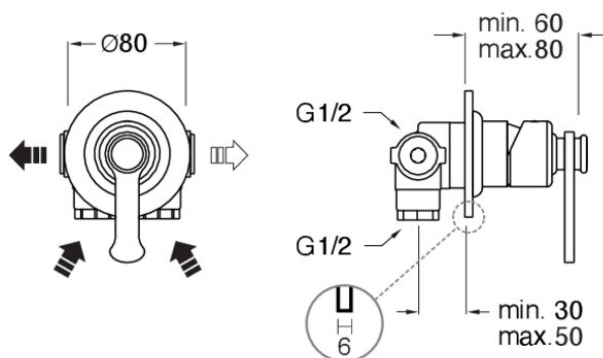

FA63851 : ROBINET MITIGEUR DOUCHE
ENCASTRE COMPLET 1 SORTIE CHROME FARO

51 > chromé

Caractéristiques

- Livré avec collecteur, rosace \varnothing 80 mm
- Nombre de sorties 1
- Garantie 8 ans