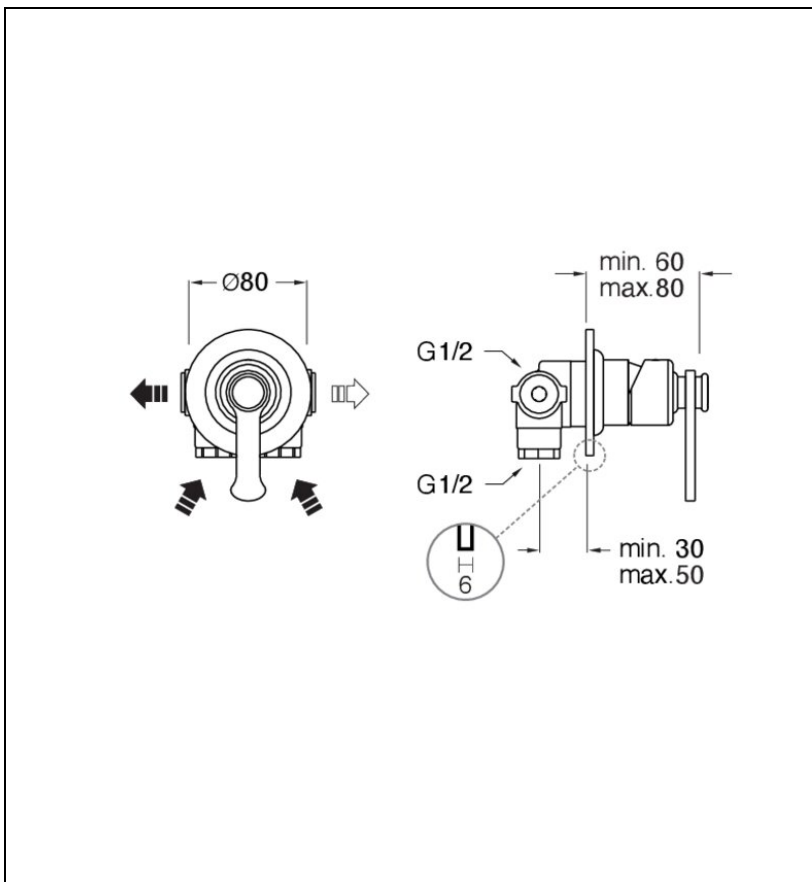

FA63893 : ROBINET MITIGEUR DOUCHE  
ENCASTRE COMPLET 1 SORTIE VIEUX BRONZE  
MAT FARO

CRISTINA  
RUBINETTERIE  
ondyna

93 > vieux bronze mat

## Caractéristiques

- Livré avec collecteur, rosace  $\varnothing$  80 mm
- Nombre de sorties 1
- Garantie 8 ans