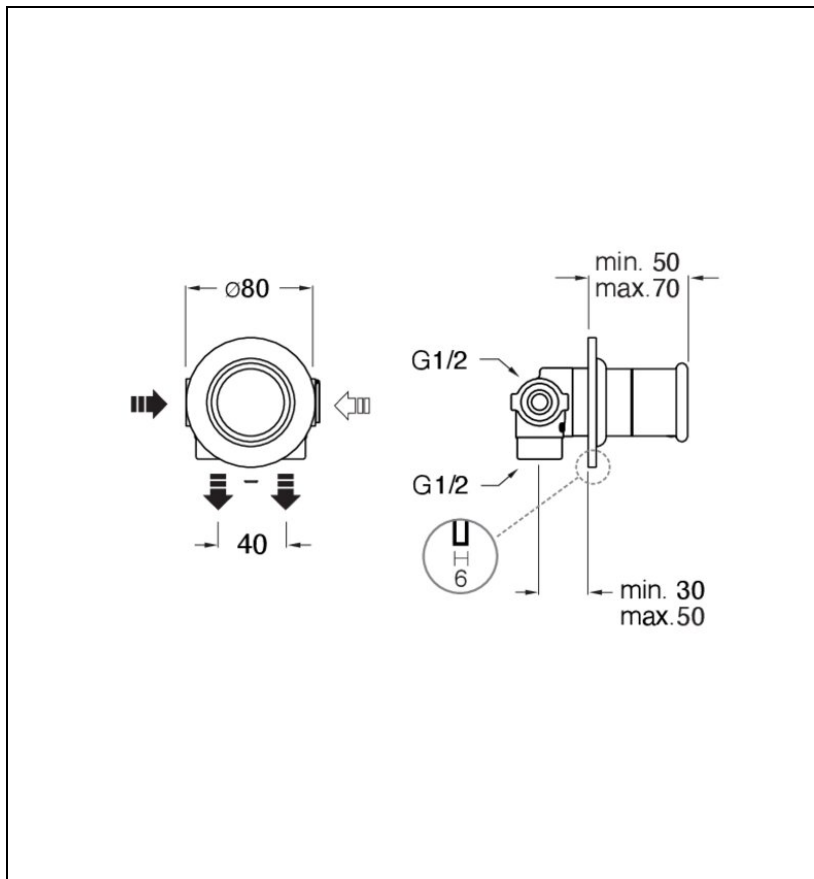

## FA68393 : INVERSEUR ENCASTRE COMPLET 2 SORTIES VIEUX BRONZE MAT FARO

93 > vieux bronze mat

## Caractéristiques

- Livré avec collecteur, rosace  $\varnothing$  80 mm
- Nombre de sorties 2
- Garantie 8 ans