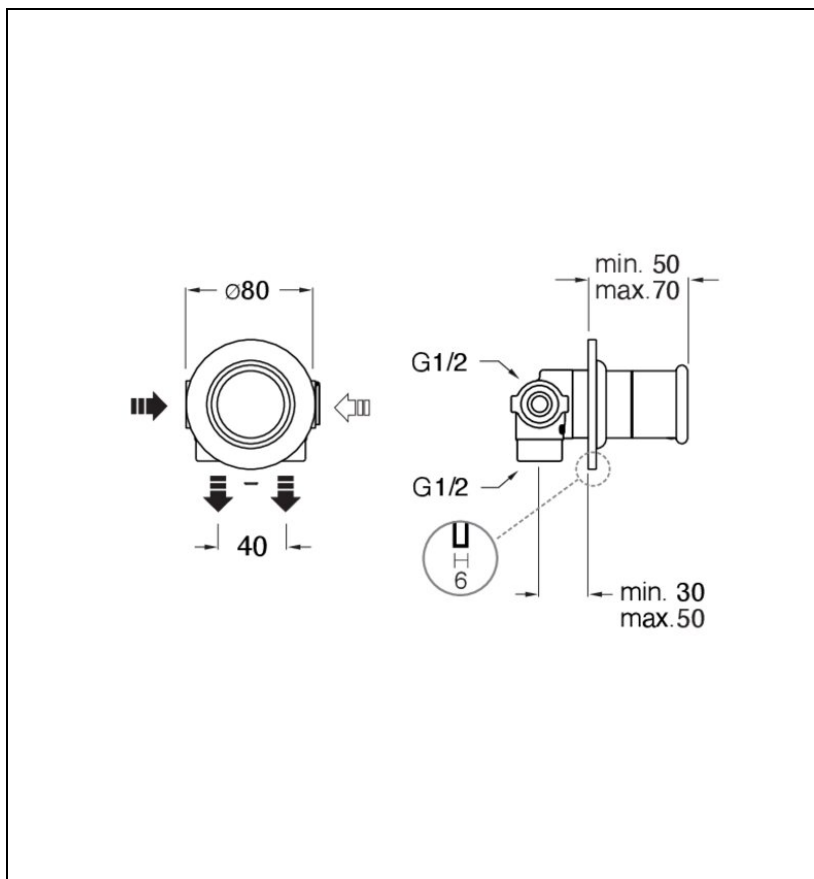

FA68396P : INVERSEUR ENCASTRE COMPLET 2 SORTIES OR BROSSE FARO

96P > or brossé PVD

Caractéristiques

- Livré avec collecteur, rosace \varnothing 80 mm
- Nombre de sorties 2
- Garantie 8 ans