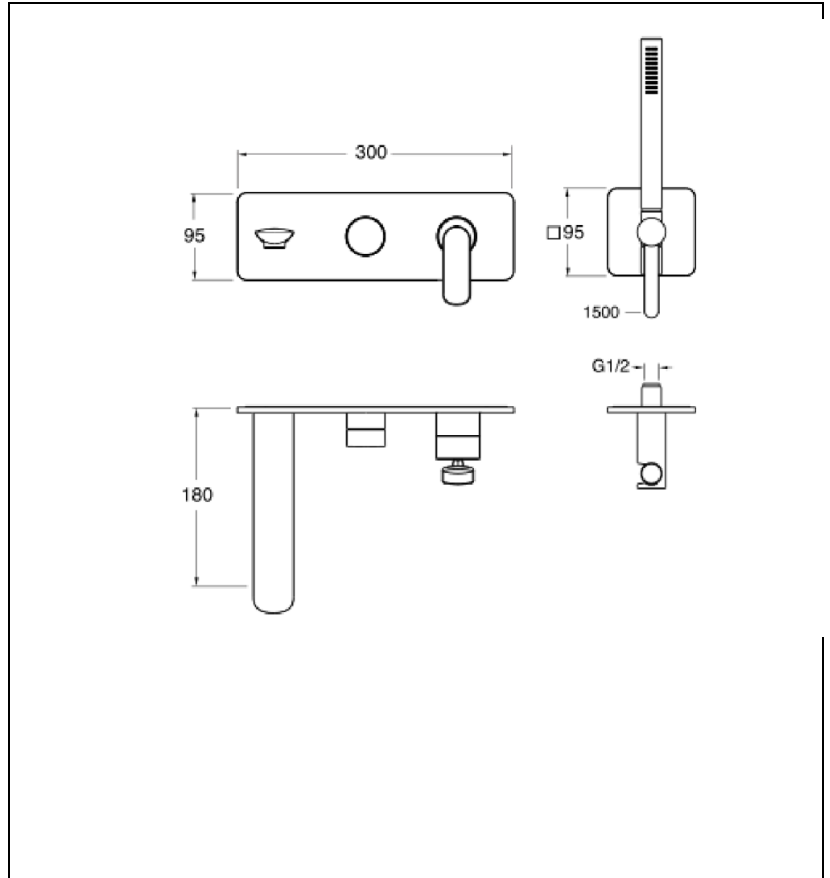

FL10213 : FACADE ENCASTRÉE BAIN DOUCHE 2 SORTIES BLACKMAT FOIL

Caractéristiques

- Livré sans box d'encastrement, avec cartouche inverseur
- Plaque laiton 300 x 95 mm, ensemble douchette inclus
- Saillie 180 mm
- Largeur 390 mm
- Nombre de sorties 2
- A installer avec box CS10000 ou CS10100
- Garantie 8 ans