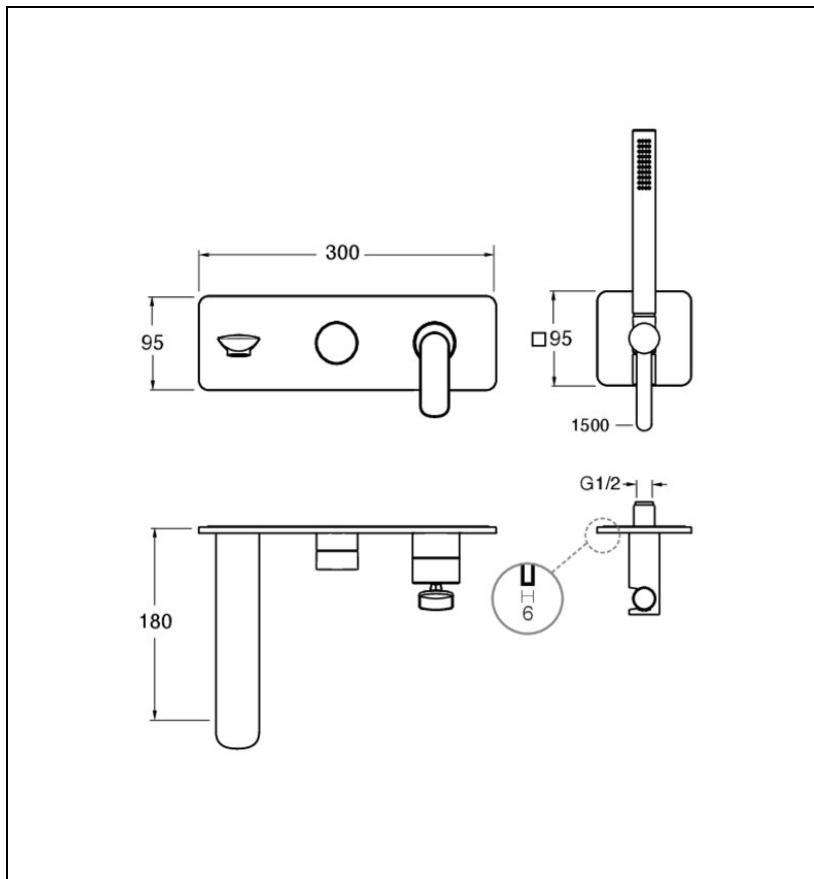

FL10215 : FACADE ENCASTRÉE BAIN DOUCHE 2 SORTIES ALUX FOIL

Caractéristiques

- Façade bain douche mitigeur flexible "Long Life" 150 cm
- Douchette monojet anticalcaire 9 l/min
- Saillie 180 mm
- Largeur 390 mm
- Nombre de sorties 2
- A installer avec box CS10000 ou CS10100
- Garantie 8 ans