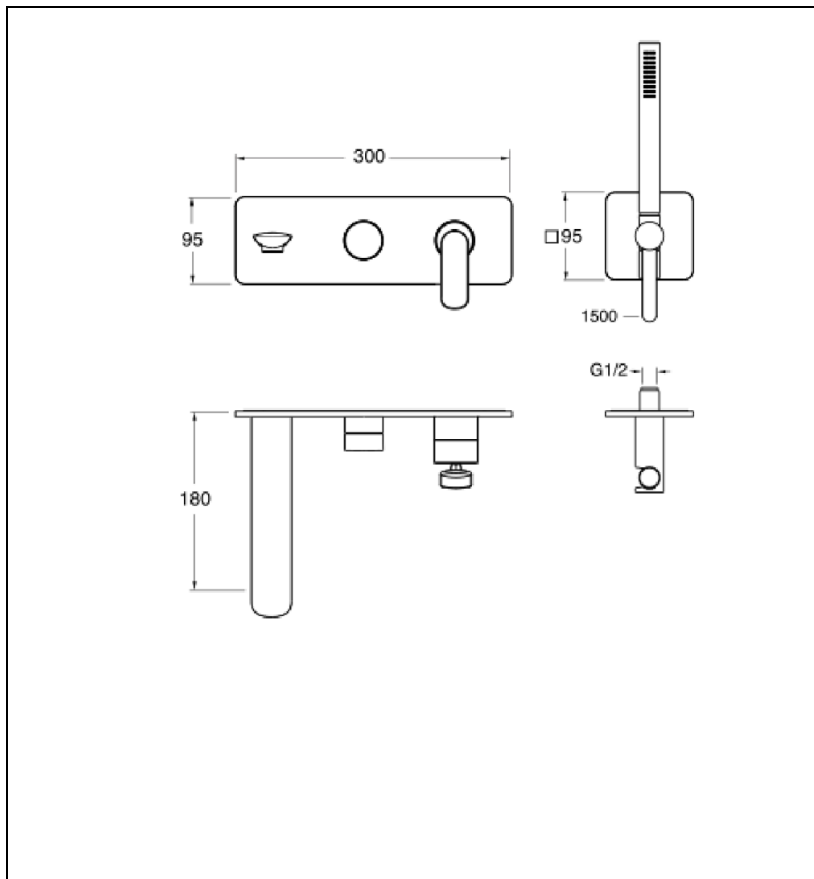

## FL10234P : FACADE ENCASTRÉE BAIN DOUCHE 2 SORTIES OR ROSE BROSSÉ FOIL

## Caractéristiques

- Livré sans box d'encastrement, avec cartouche inverseur
- Plaque laiton 300 x 95 mm, ensemble douchette inclus
- Saillie 180 mm
- Largeur 385 mm
- Nombre de sorties 2
- A installer avec box CS10000 ou CS10100
- Garantie 8 ans