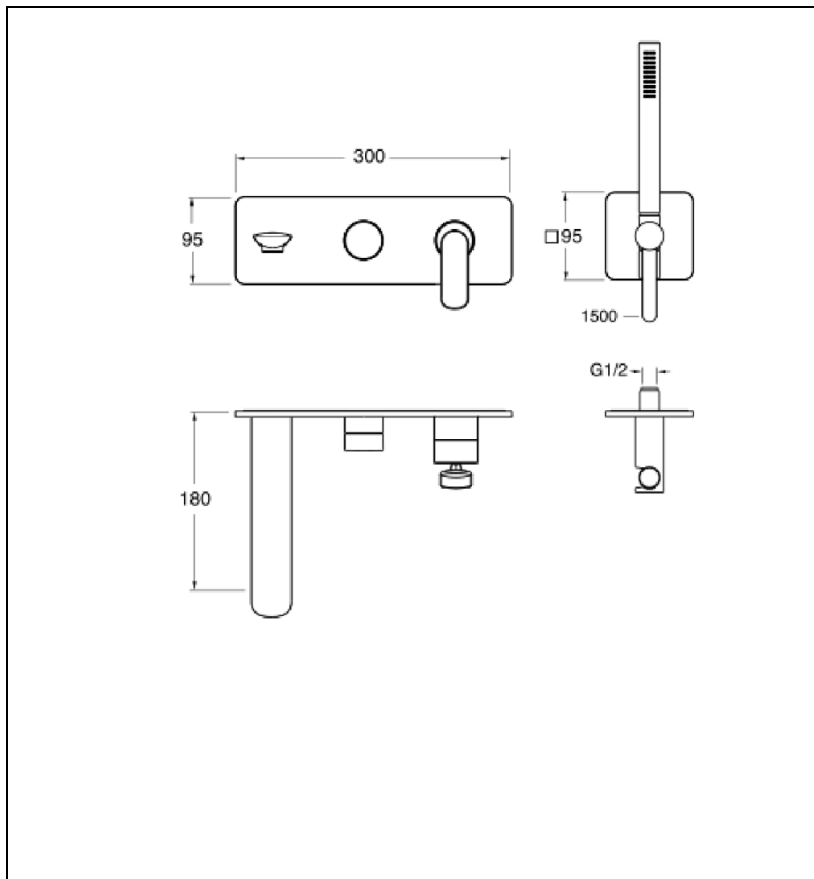

## FL10251 : FACADE ENCASTRÉE BAIN DOUCHE 2 SORTIES CHROMÉ FOIL

CRISTINA  
RUBINETTERIE

ondyna

### Caractéristiques

- LIVRÉ SANS BOX D'ENCASTREMENT, avec cartouche inverseur
- ensemble douchette inclus
- Saillie 180 mm
- Nombre de sorties 2
- Vidage SANS vidage
- A installer avec box CS10000
- Garantie 8 ans