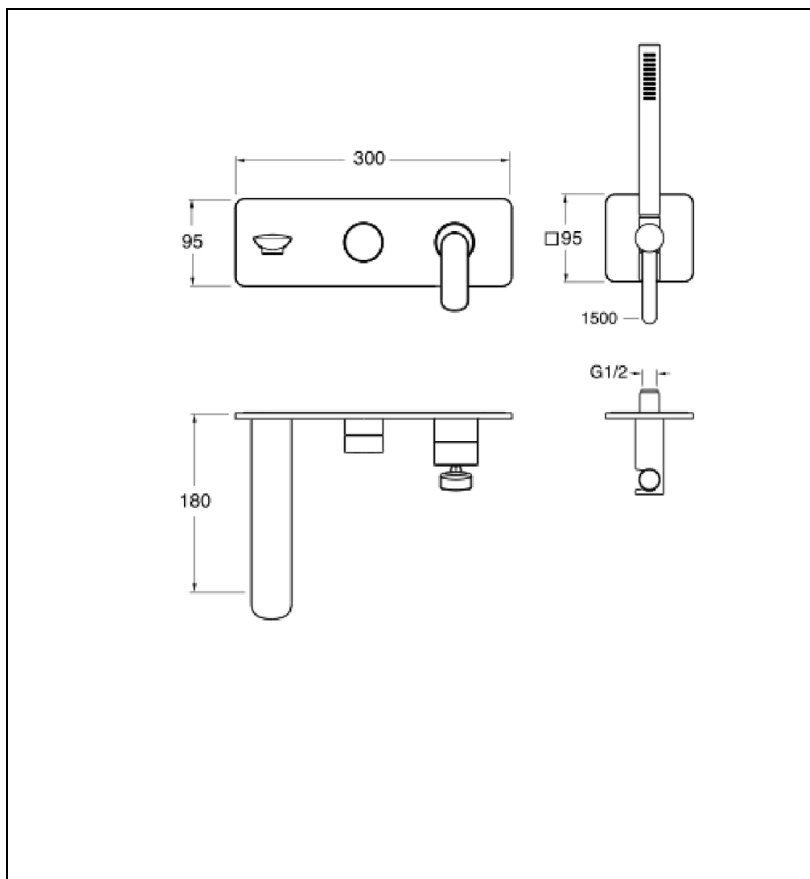

FL10275 : FACADE ENCASTRÉE BAIN DOUCHE 2 SORTIES CHROMÉ NOIR BROSSÉ FOIL

CRISTINA
RUBINETTERIE

ondyna

Caractéristiques

- LIVRÉ SANS BOX D'ENCASTREMENT, avec cartouche inverseur
- plaque laiton 300 x 95 mm, ensemble douchette inclus
- Saillie 180 mm
- Nombre de sorties 2
- A installer avec box CS10000
- Garantie 8 ans