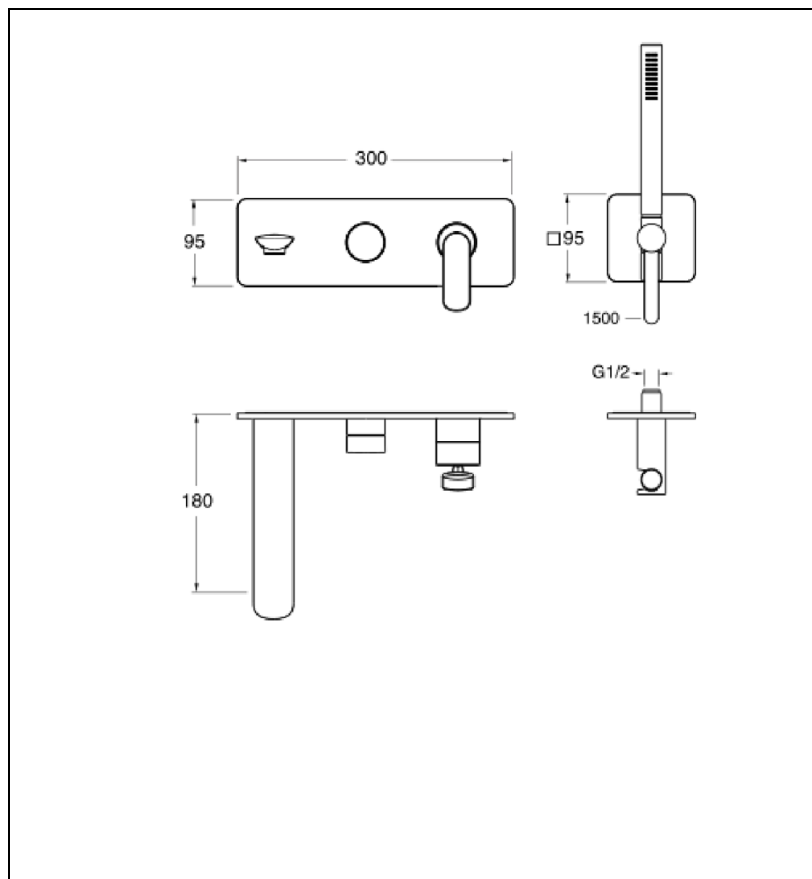

FL10275 : FACADE ENCASTRÉE BAIN DOUCHE 2 SORTIES CHROMÉ NOIR BROSSÉ FOIL

CRISTINA
RUBINETTERIE

ondyna

Caractéristiques

- Livré sans box d'encastrement, avec cartouche inverseur
- Plaque laiton 300 x 95 mm, ensemble douchette inclus
- Saillie 180 mm
- Largeur 385 mm
- Nombre de sorties 2
- A installer avec box CS10000 ou CS10100
- Garantie 8 ans