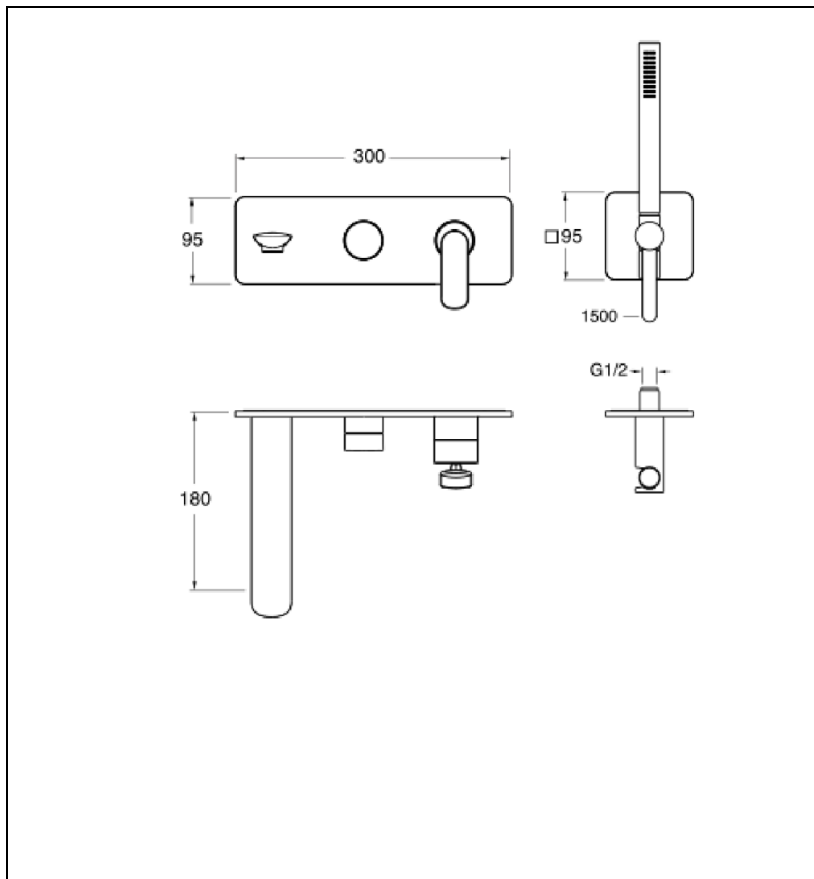

FL10296P : FACADE ENCASTRÉE BAIN DOUCHE 2 SORTIES OR BROSSÉ FOIL

Caractéristiques

- Livré sans box d'encastrement, avec cartouche inverseur
- Plaque laiton 300 x 95 mm, ensemble douchette inclus
- Saillie 180 mm
- Largeur 385 mm
- Nombre de sorties 2
- A installer avec box CS10000 ou CS10100
- Garantie 8 ans