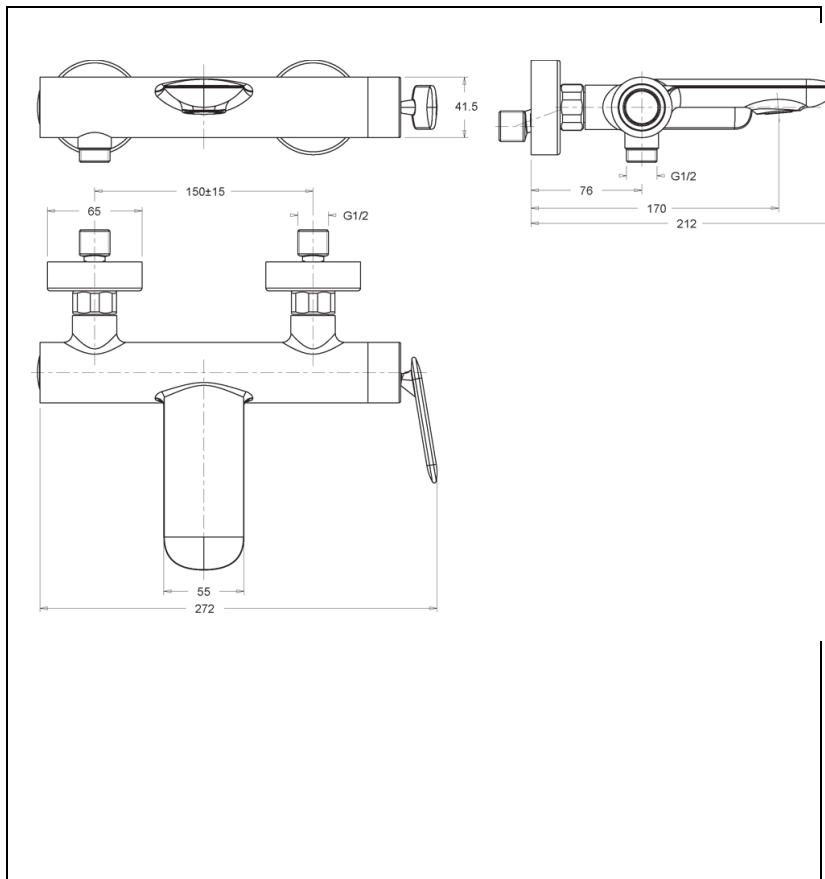

FL10713 : MITIGEUR BAIN DOUCHE MURAL BLACKMAT FOIL

CRISTINA
RUBINETTERIE
ondyna

Caractéristiques

- Inverseur automatique
- Largeur 385 mm
- A installer avec box CS10000 ou CS10100
- Garantie 8 ans