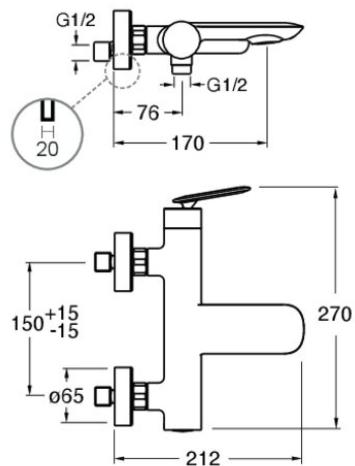

FL10715 : MITIGEUR BAIN DOUCHE MURAL ALUX  
FOIL

CRISTINA  
RUBINETTERIE  
ondyna

## Caractéristiques

- Mitigeur bain douche inverseur automatique bouton poussoir
- Saillie 170 mm
- Largeur 385 mm
- Garantie 8 ans