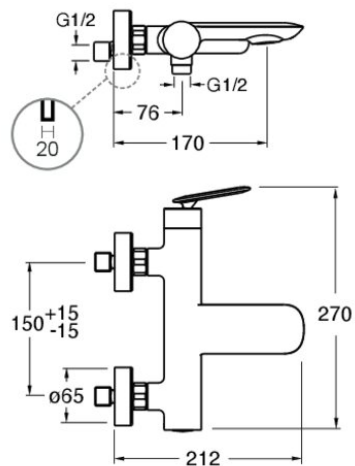

FL10715 : MITIGEUR BAIN DOUCHE MURAL ALUX FOIL

Caractéristiques

- Mitigeur bain douche inverseur automatique bouton poussoir
- Saillie 170 mm
- Garantie 8 ans