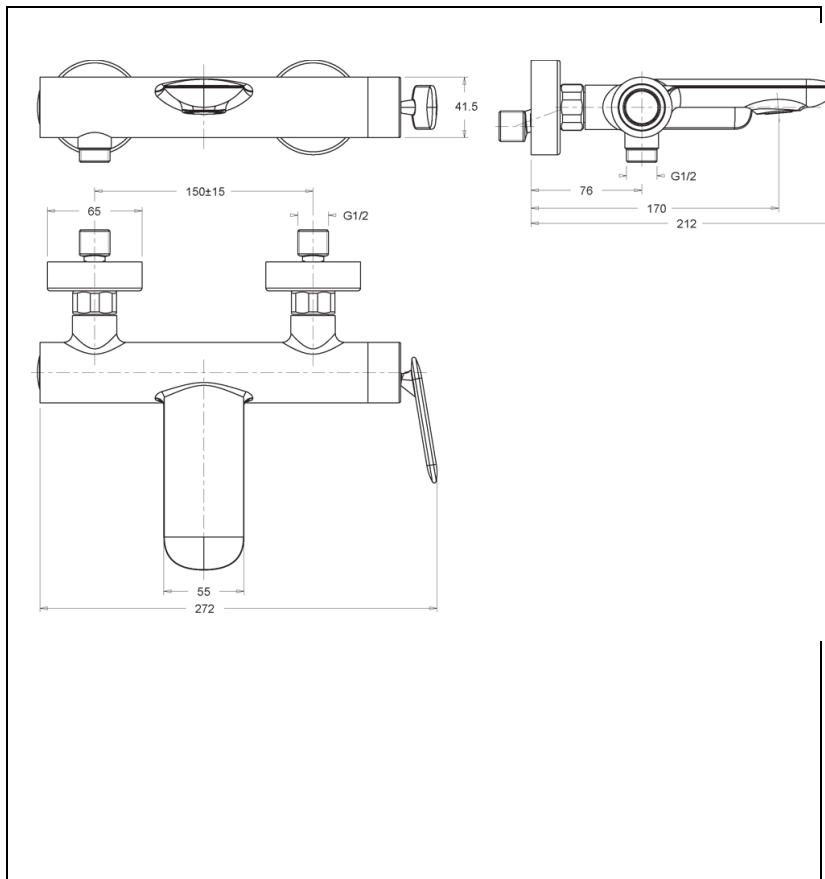

FL10734P : MITIGEUR BAIN DOUCHE MURAL OR ROSE BROSSÉ FOIL

CRISTINA
RUBINETTERIE
ondyna

Caractéristiques

- Inverseur automatique
- Largeur 385 mm
- A installer avec box CS10000 ou CS10100
- Garantie 8 ans