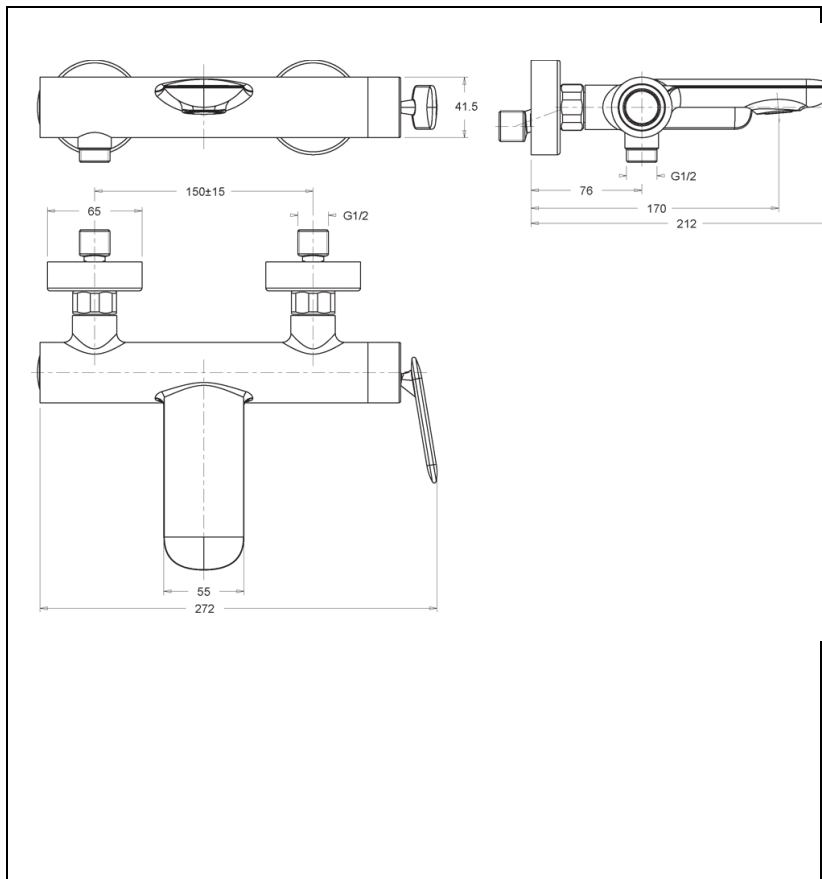

## FL10751 : MITIGEUR BAIN DOUCHE MURAL CHROMÉ FOIL

CRISTINA  
RUBINETTERIE  
ondyna

## Caractéristiques

- Inverseur automatique
- Largeur 385 mm
- A installer avec box CS10000 ou CS10100
- Garantie 8 ans